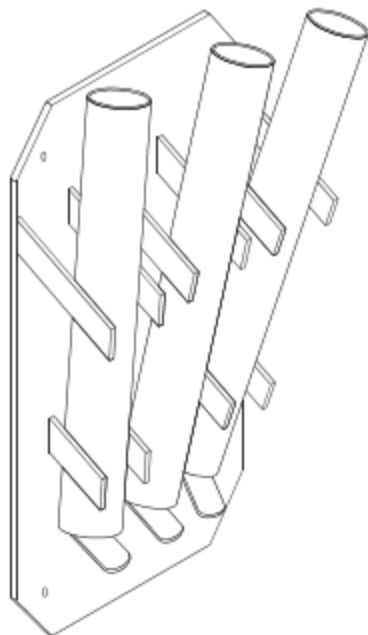

# KAROGA TURĒTĀJS

«KL3»

05 KL3

- PIESKRŪVĒJAMS UNSTIPRINĀMS PIE SIENAS
- APTUVENĀIS SVARS 5 KG
- W180mm x H400mm x D250mm

## MONTĀŽA

PIESKRŪVĒJAMS UN  
STIPRINĀMS PIE SIENAS  
/SS