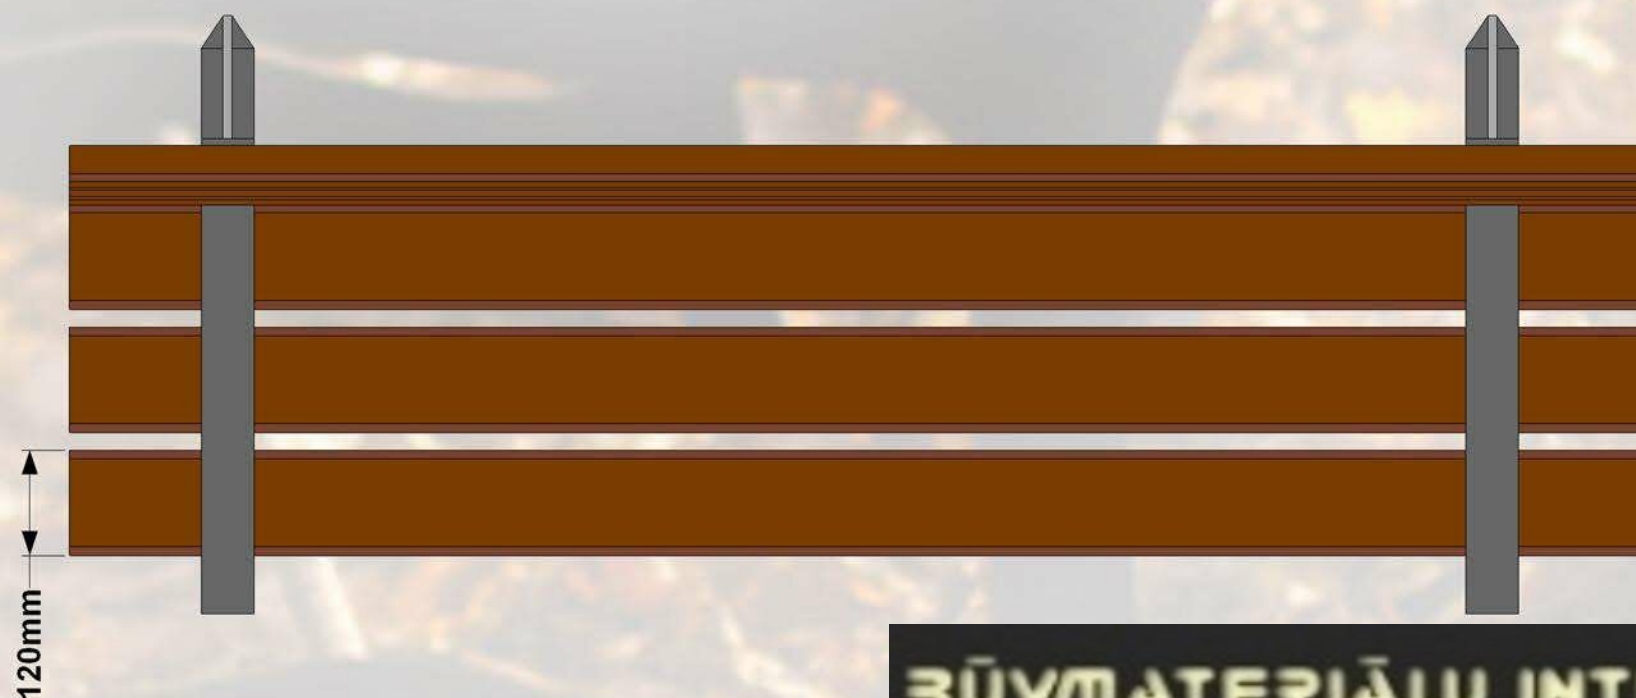

Soliņš ar čuguna kājām, plašam pielietojumam. Stabils un ērts. Čuguna sola kājas ar skuju koka dēļiem. To ir paredzēts novietot tādās atpūtas vietās kā: bērnu laukumos, pagalmos, parkos, u.c.

Specifikācija:

Sola kājas - čuguns...

- iespējams pasūtīt krāsotu pēc RAL kataloga...

Koks - sausi koka dēļi, kas piesūcināti ar tonētu koksnes aizsardzības līdzekli...

- iespējams krāsot ar Caparol koka krāsu...
- iespējams apstrādāt ar Remmers HK lasūru...