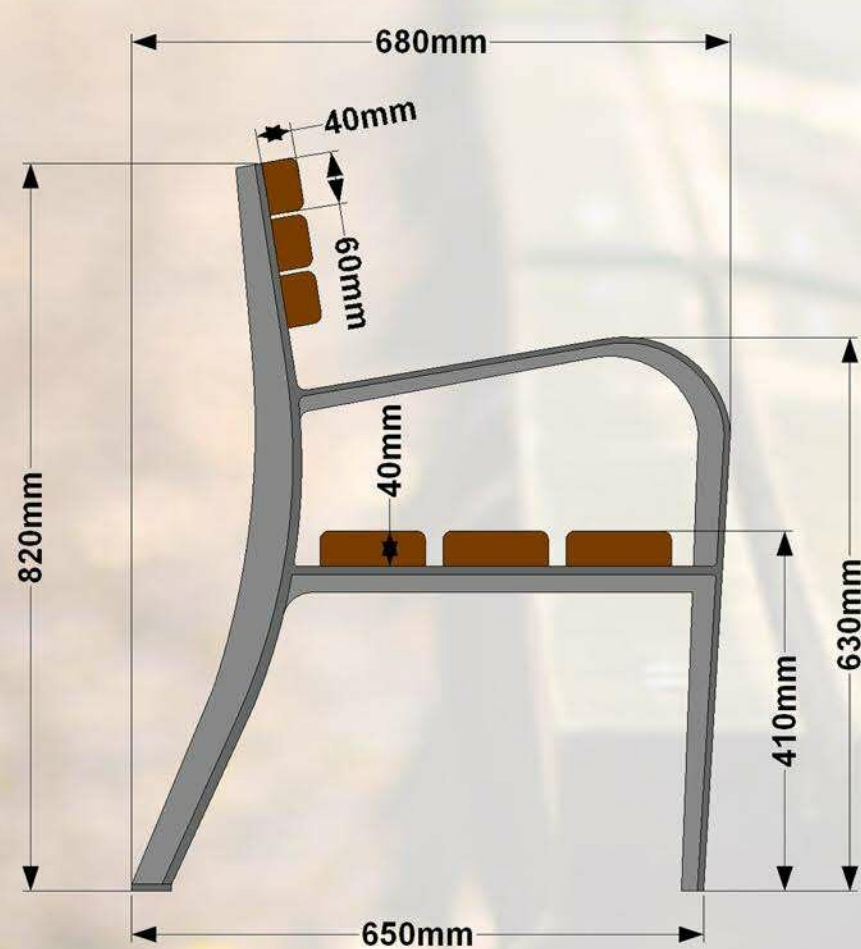

Soliņš ar čuguna kājām, plašam pielietojumam. Stabils un ērts. Čuguna sola kājas ar skuju koka dēļiem. To ir paredzēts novietot tādās atpūtas vietās kā: bērnu laukumos, pagalmos, parkos, u.c.

Specifikācija:

Sola kājas - čuguns...

- iespējams pasūtīt krāsotu pēc RAL kataloga...

Koks - sausi koka dēļi, kas piesūcināti ar tonētu koksnes aizsardzības līdzekli...

- iespējams krāsot ar Caparol koka krāsu...
- iespējams apstrādāt ar Remmers HK lasūru...