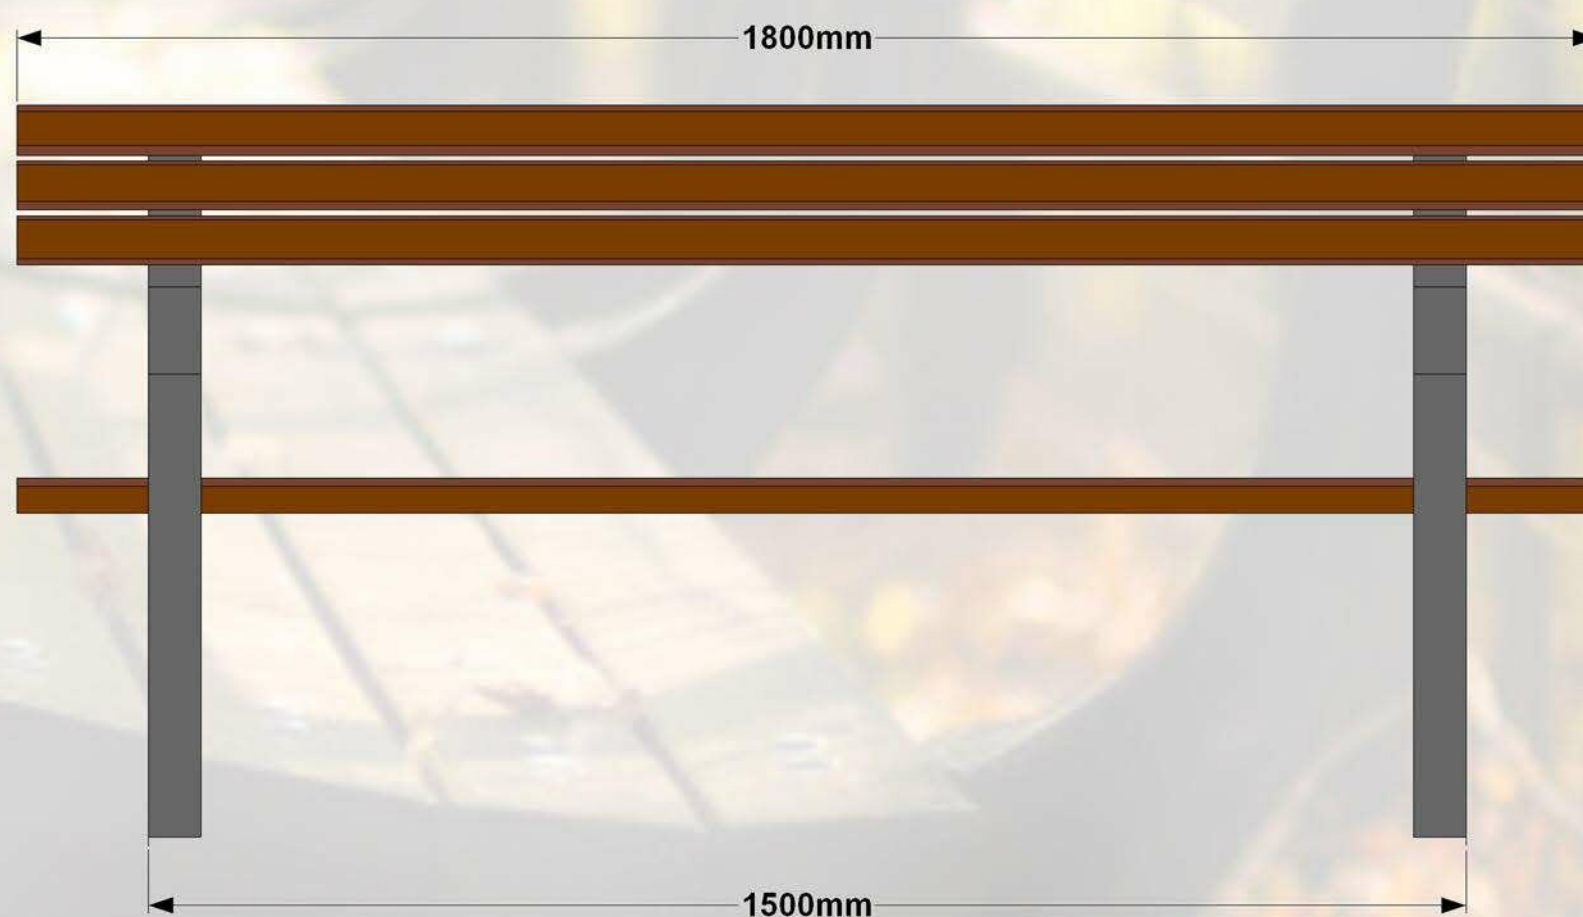

Soliņš ar čuguna kājām, plašam pielietojumam. Stabils un ērts. Čuguna sola kājas ar skuju koka dēļiem. To ir paredzēts novietot tādās atpūtas vietās kā: bērnu laukumos, pagalmos, parkos, u.c.

Specifikācija:

Sola kājas - čuguns...

- iespējams pasūtīt krāsotu pēc RAL kataloga...

Koks - sausi koka dēļi, kas piesūcināti ar tonētu koksnes aizsardzības līdzekli...

- iespējams krāsot ar Caparol koka krāsu...
- iespējams apstrādāt ar Remmers HK lasūru...