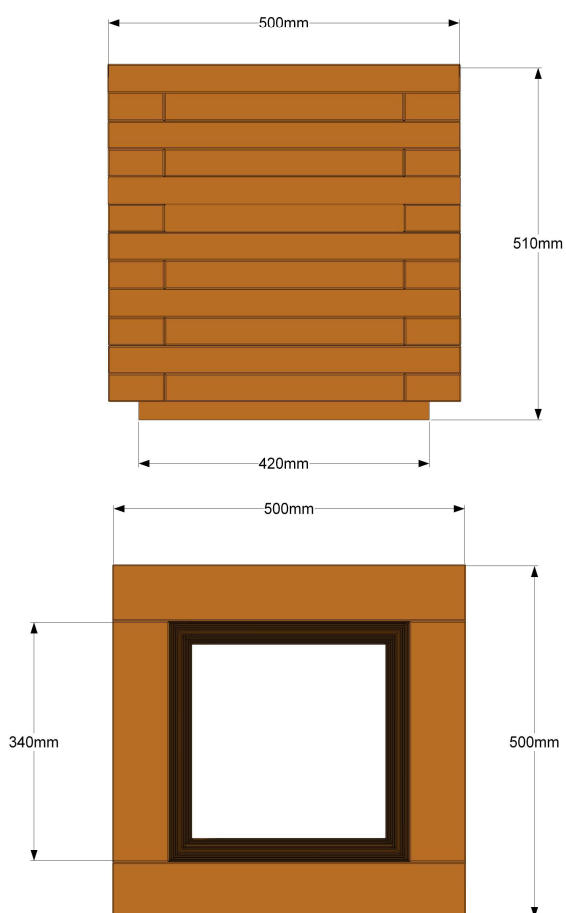

Koka puķu pods

Kods: PK-01

Koka puķu pods. Puķu pods ir ērts apkalpošanā, ļauj ātri un vienkārši pārvietot augus ar visu puķu podu. Puķu podā paredzēts ievietot skārda ieliktni.

Specifikācija:

Koks - priedes koka dēļi...