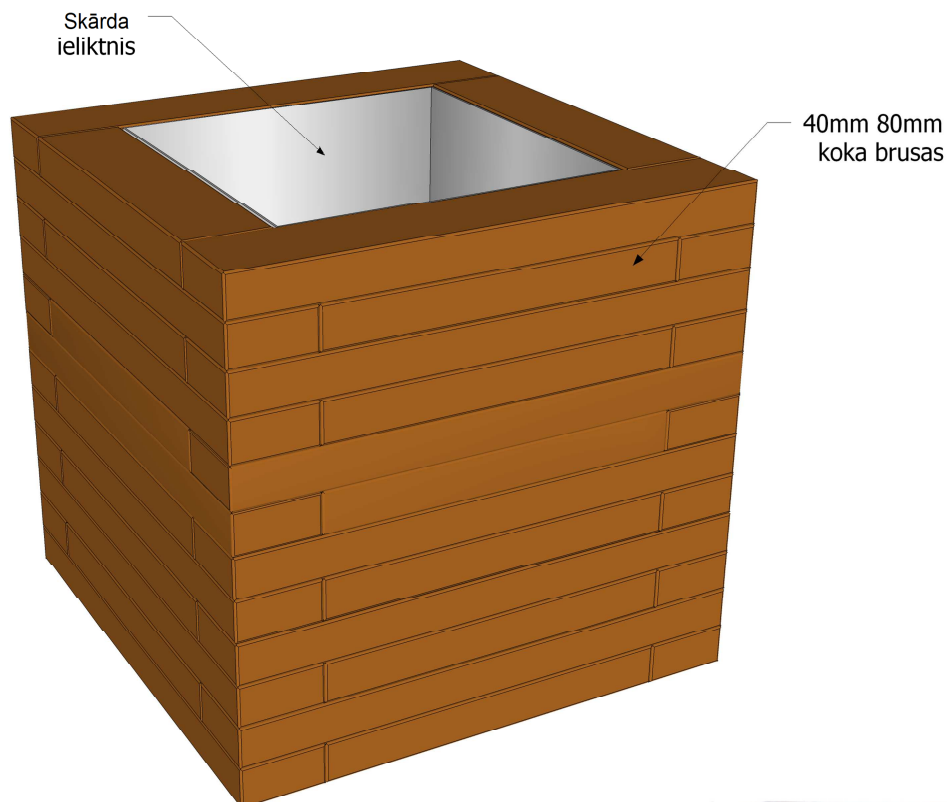

Koka puķu pods

Kods: PK-01

Koka puķu pods. Puķu pods ir ērts apkalpošanā, ļauj ātri un vienkārši pārvietot augus ar visu puķu podu. Puķu podā paredzēts ievietot skārda ieliktni.

Specifikācija:

Koks - priedes koka dēļi...