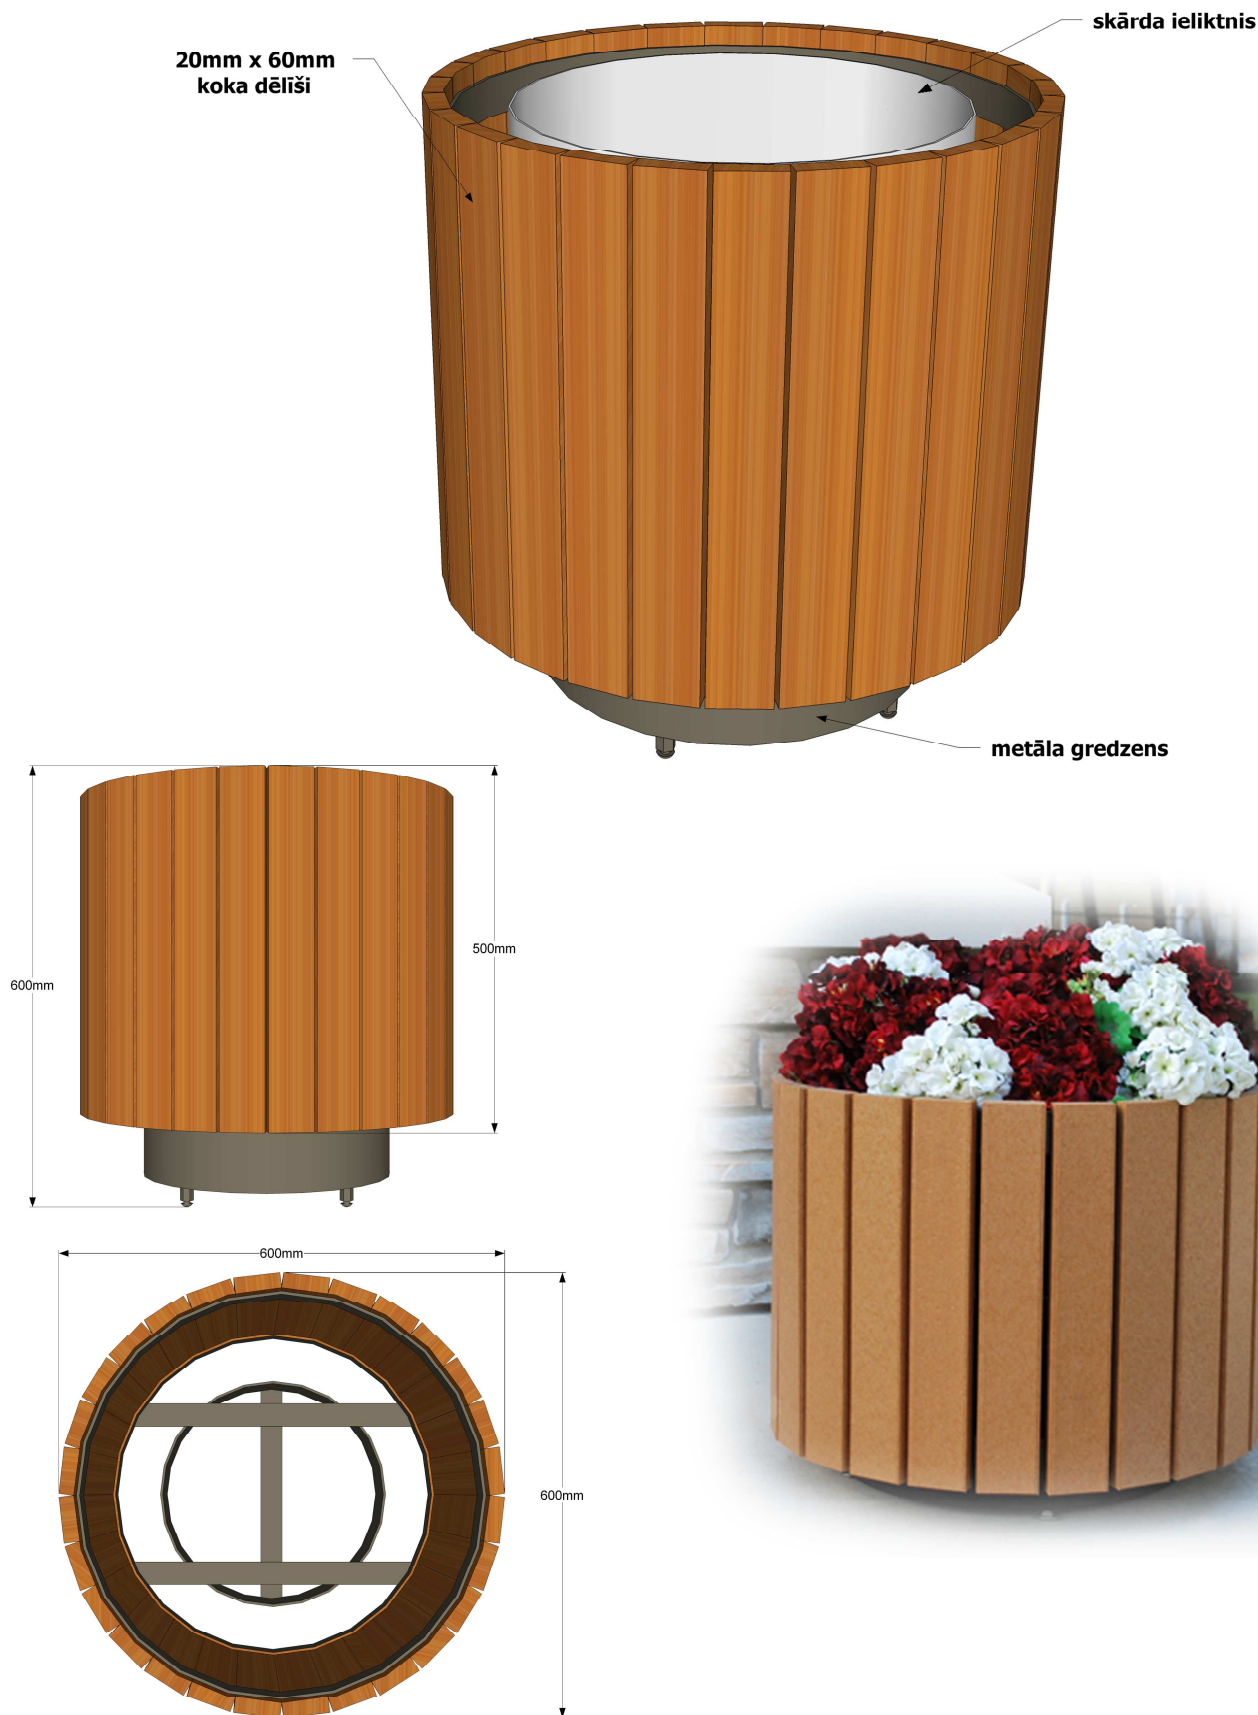

Koka puķu pods

Kods: PK-02

Koka puķu pods. Puķu pods ir ērts apkalpošanā, ļauj ātri un vienkārši pārvietot augus ar visu puķu podu. Puķu podā paredzēts ievietot skārda ieliktni.

Specifikācija:

Koks - priedes koka dēļi...

●Koka dēļi iespējams krāsot jeb kurā tonī pēc RAL toņu kataloga...

Metāls - Cinkots

●metāla detaļas iespējams pasūtīt pulverkrāsotas jeb kurā tonī pēc RAL toņu kataloga...