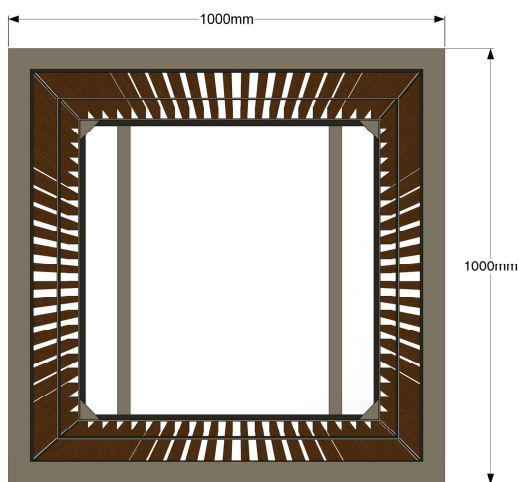

Koka puķu pods

Kods: PK-05

Koka puķu pods. Puķu pods ir ērts apkalpošanā, ļauj ātri un vienkārši pārvietot augus ar visu puķu podu. Puķu podā paredzēts ievietot skārda ieliktni.

Specifikācija:

Koks - priedes koka dēļi...