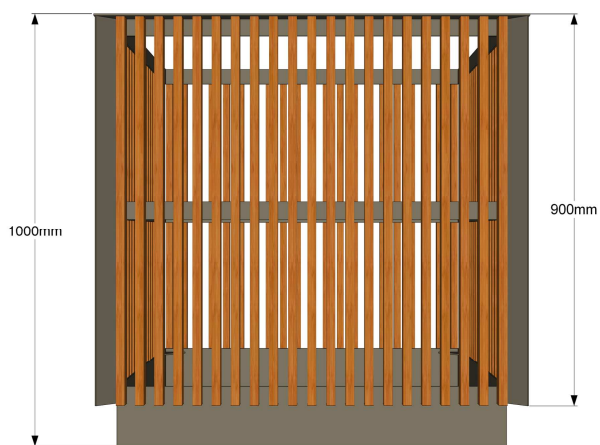

Koka puķu pods

Kods: PK-05

Koka puķu pods. Puķu pods ir ērts apkalpošanā, ļauj ātri un vienkārši pārvietot augus ar visu puķu podu. Puķu podā paredzēts ievietot skārda ieliktni.

Specifikācija:

Koks - priedes koka dēļi...