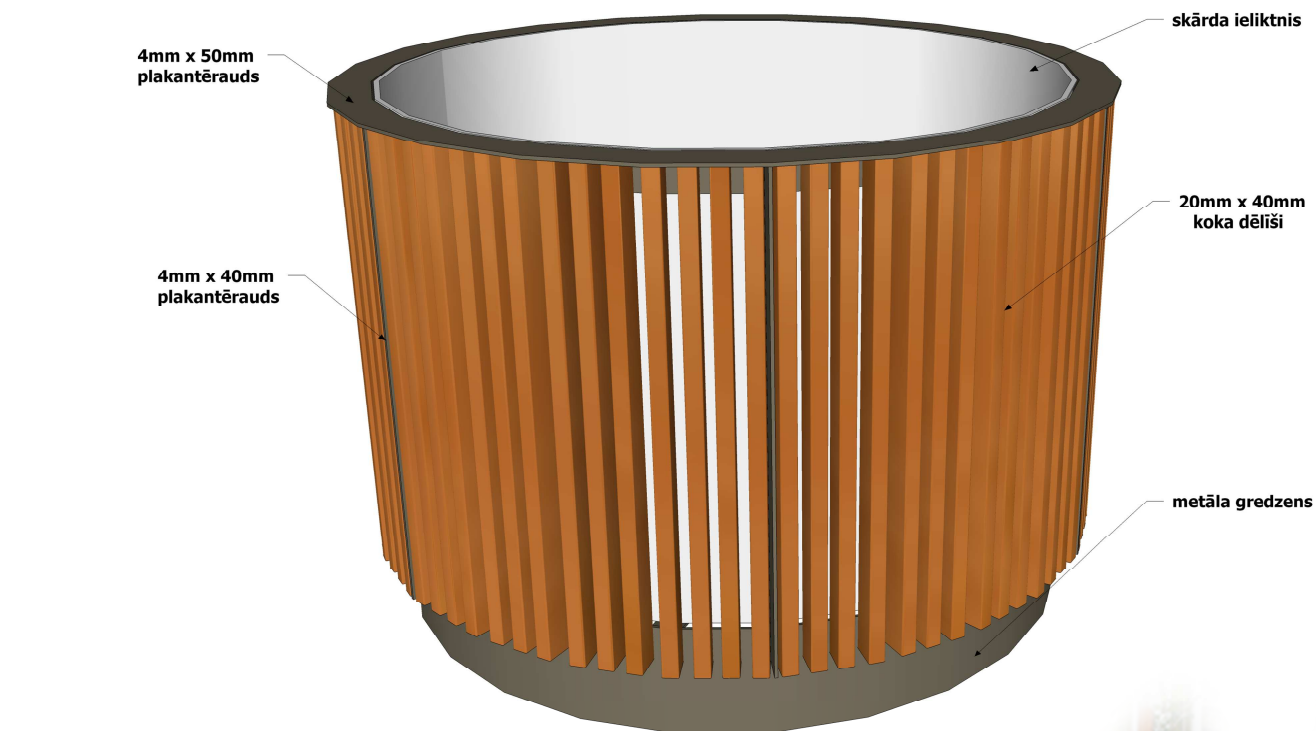

Koka puķu pods

Kods: PK-07

Koka puķu pods. Puķu pods ir ērts apkalpošanā, ļauj ātri un vienkārši pārvietot augus ar visu puķu podu. Puķu podā paredzēts ievietot skārda ieliktni.

Specifikācija:

Koks - priedes koka dēļi...