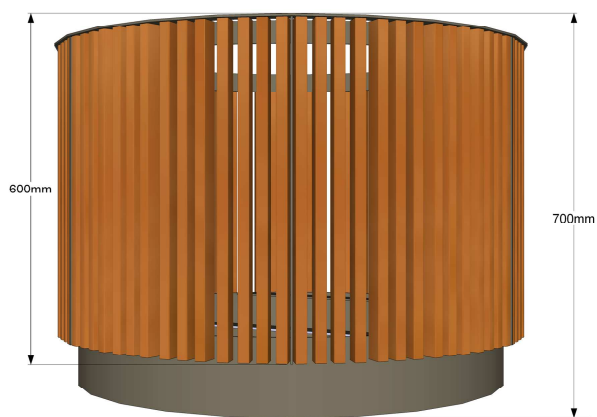

Koka puķu pods

Kods: PK-07

Koka puķu pods. Puķu pods ir ērts apkalpošanā, ļauj ātri un vienkārši pārvietot augus ar visu puķu podu. Puķu podā paredzēts ievietot skārda ieliktni.

Specifikācija:

Koks - priedes koka dēļi...