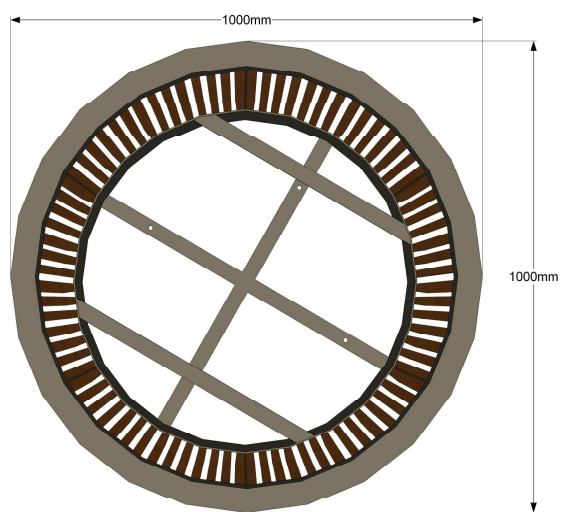

Koka puķu pods

Kods: PK-07

Koka puķu pods. Puķu pods ir ērts apkalpošanā, ļauj ātri un vienkārši pārvietot augus ar visu puķu podu. Puķu podā paredzēts ievietot skārda ieliktni.

Specifikācija:

Koks - priedes koka dēļi...