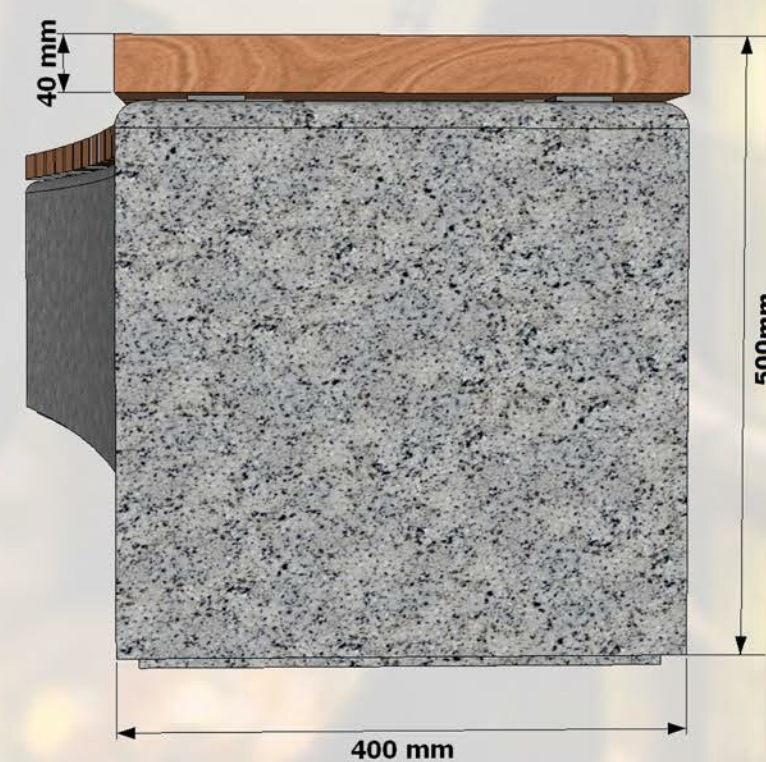

Svars: 650.kg

Specifikācija:

Epoksīda apdares toņi:

RG-1

RG-2

RG-3

RG-4

Koka krāsas toņi: