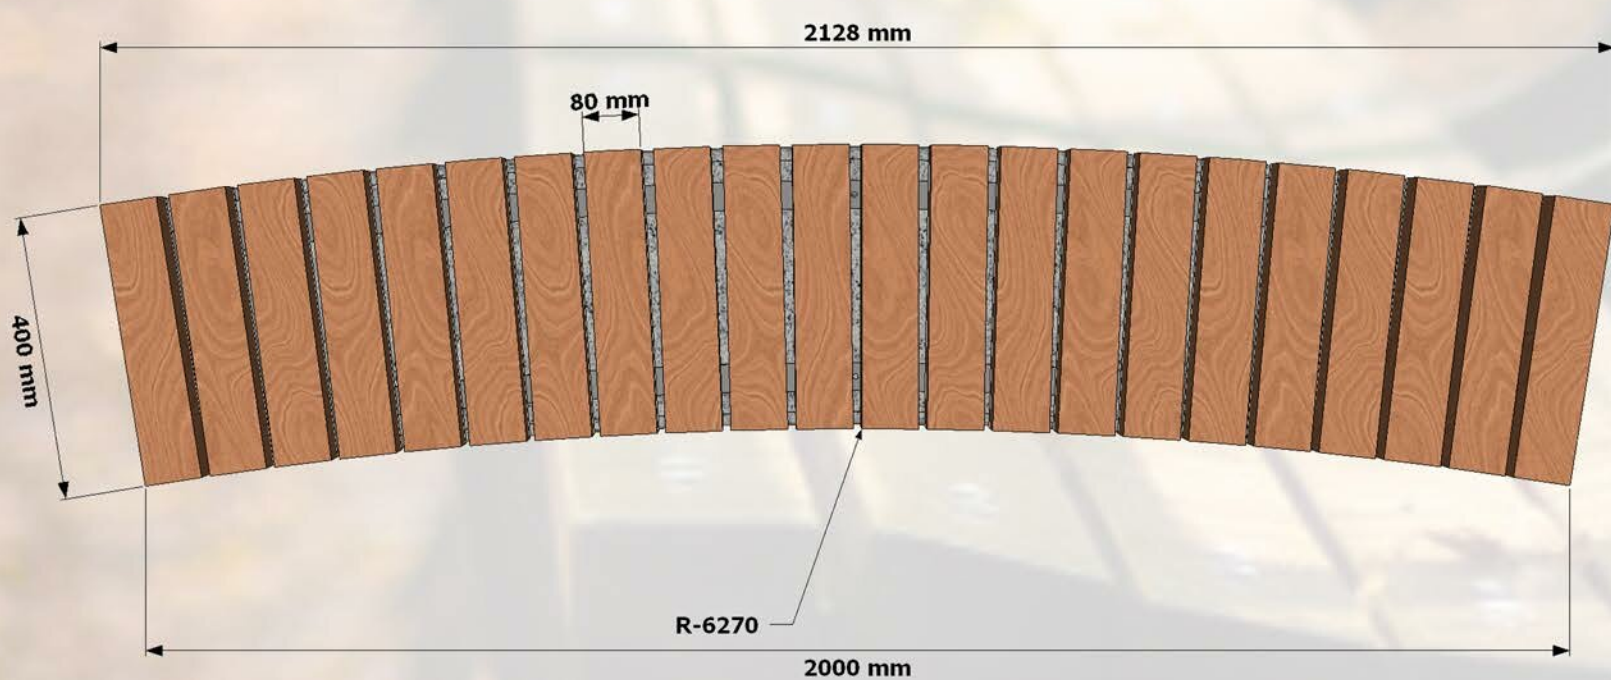

Svars: 650.kg

Specifikācija:

Epoksīda apdares toņi:

RG-1

RG-2

RG-3

RG-4

Koka krāsas toņi: