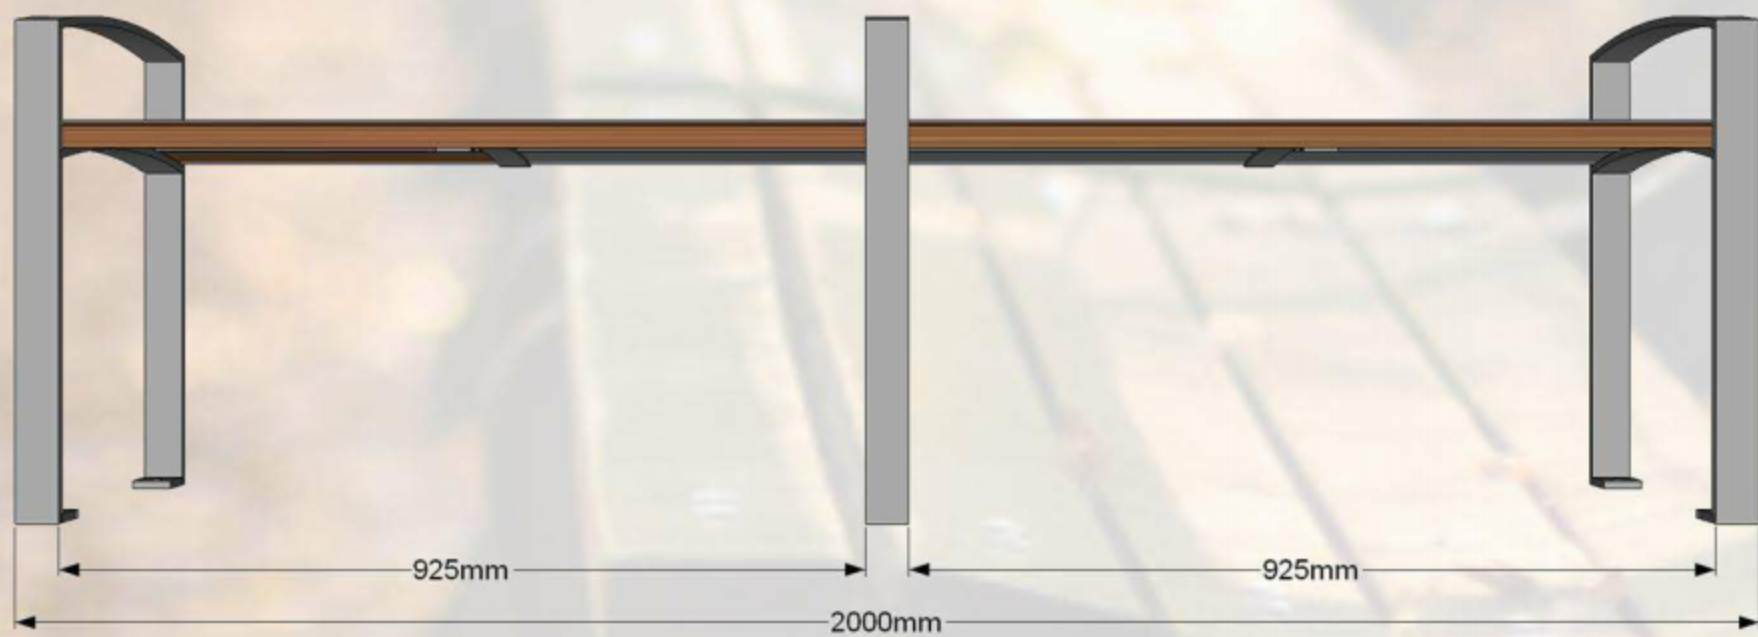

Parķa solis CLASSIC. Stabils un ērts. Visas sola metāla daļas ir cinkotas un pulverkrāsotas. To ir paredzēts novietot tādās atpūtas vietās kā: bērnu laukumos, pagalmos, parkos, u.c.

Specifikācija:

Metāls - cinkots un pulverkrāsots...