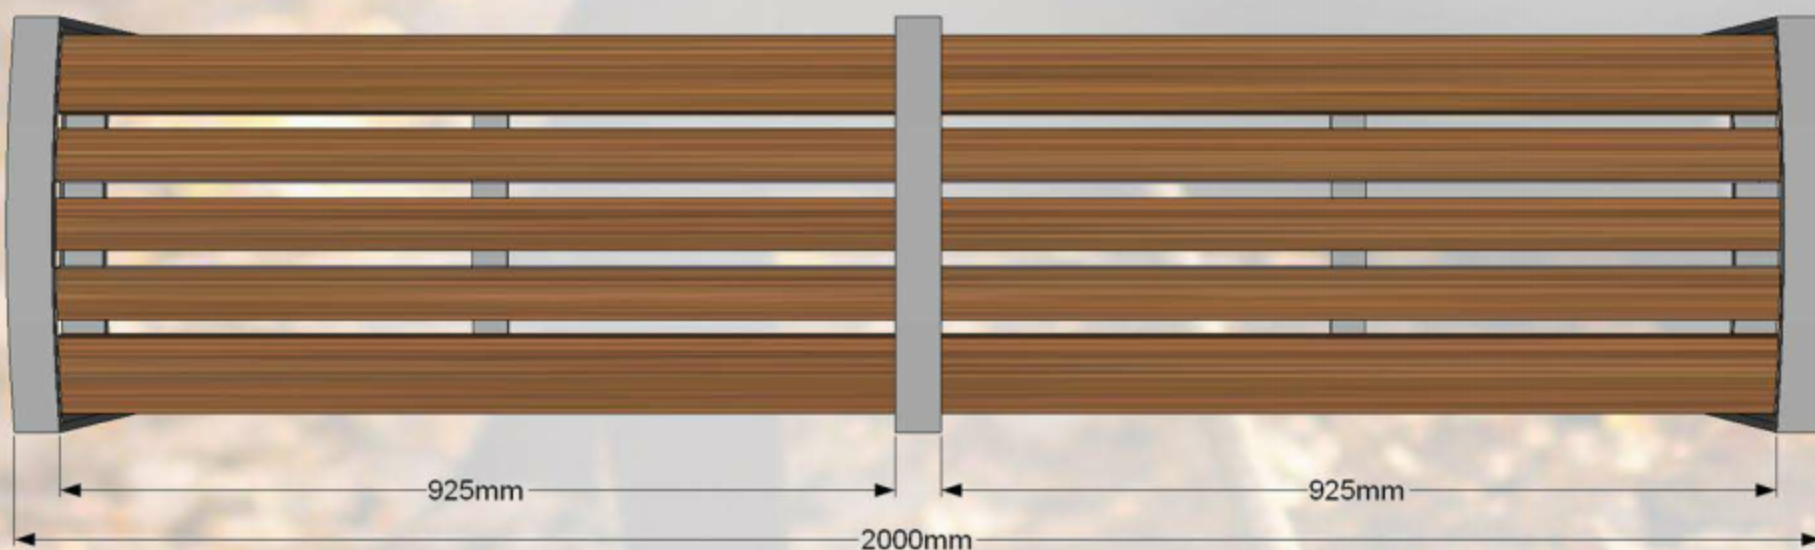

Parķa solis CLASSIC. Stabils un ērts. Visas sola metāla daļas ir cinkotas un pulverkrāsotas. To ir paredzēts novietot tādās atpūtas vietās kā: bērnu laukumos, pagalmos, parkos, u.c.

Specifikācija:

Metāls - cinkots un pulverkrāsots...