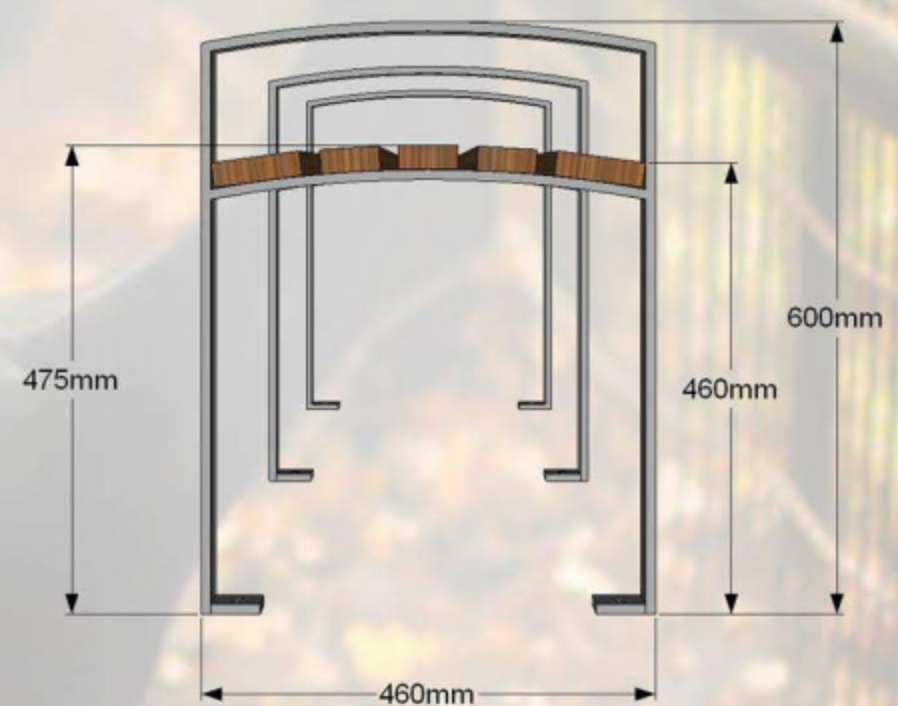

Parķa solis CLASSIC. Stabils un ērts. Visas sola metāla daļas ir cinkotas un pulverkrāsotas. To ir paredzēts novietot tādās atpūtas vietās kā: bērnu laukumos, pagalmos, parkos, u.c.

Specifikācija:

Metāls - cinkots un pulverkrāsots...