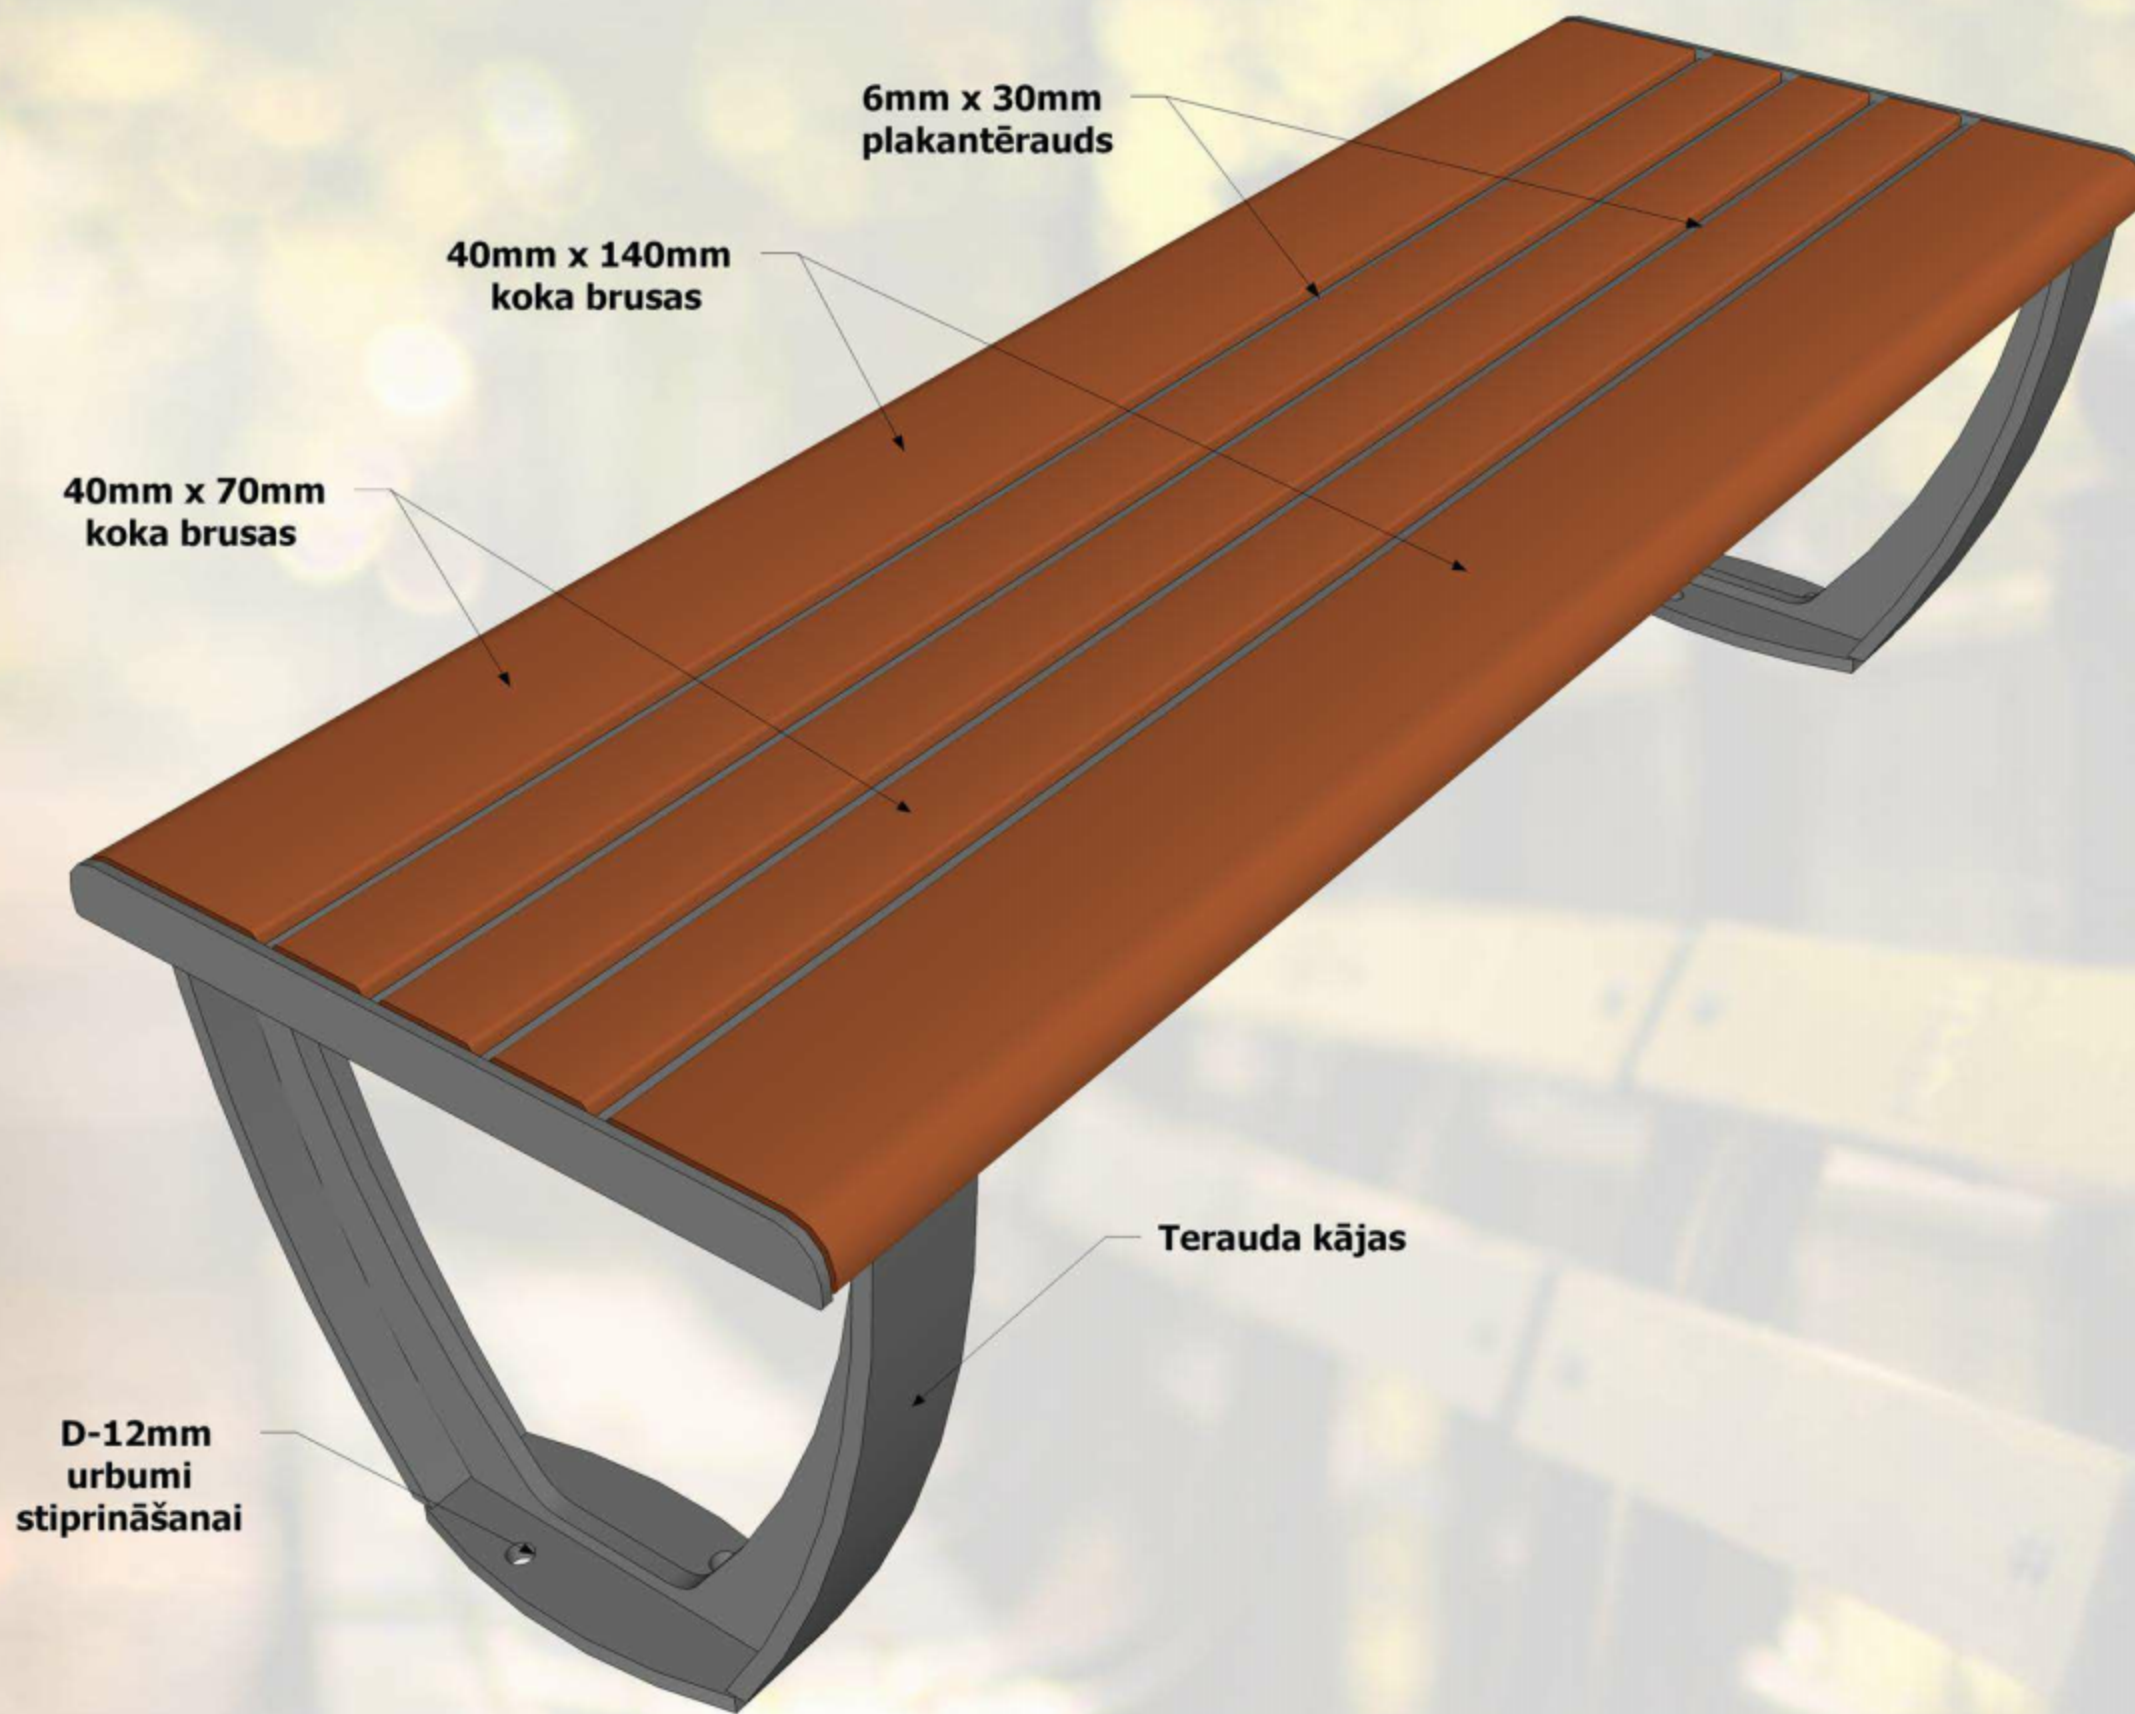

Parķa solis CLASSIC. Stabils un ērts. Visas sola metāla daļas ir cinkotas un pulverkrāsotas. To ir paredzēts novietot tādās atpūtas vietās kā: bērnu laukumos, pagalmos, parkos, u.c.

Specifikācija:

Metāls - cinkots un pulverkrāsots...

- iespējams pasūtīt metāla daļas krāsotas jeb kurā tonī pēc RAL toņu kataloga...
- iespējams pasūtīt metāla daļas tikai cinkotas...

Koks - sausi koka dēļi, kas piesūcināti ar tonētu koksnes aizsardzības līdzekli...

- iespējams krāsot ar Villa Akva kokam paredzētu krāsu...
- iespējams apstrādāt ar Remmers HK lasūru...