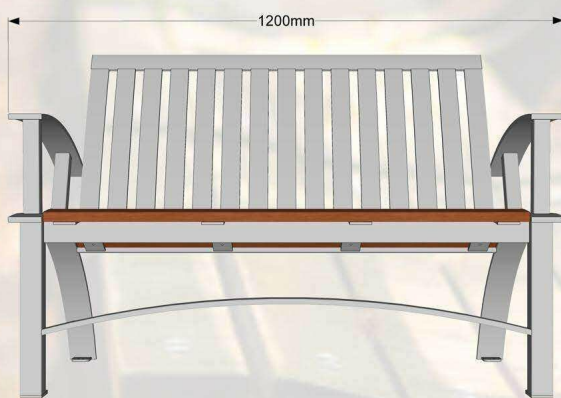

Parkā sols CLASSIC. Stabils un ērts. Visas sola metāla daļas ir cinkotas un pulverkrāsotas. To ir paredzēts novietot tādās atpūtas vietās kā: bērnu laukumos, pagalmos, parkos, u.c.

Specifikācija:

Metāls - cinkots un pulverkrāsots...