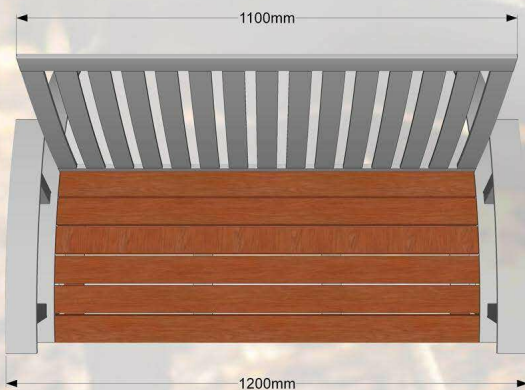

Parkā sols CLASSIC. Stabils un ērts. Visas sola metāla daļas ir cinkotas un pulverkrāsotas. To ir paredzēts novietot tādās atpūtas vietās kā: bērnu laukumos, pagalmos, parkos, u.c.

Specifikācija:

Metāls - cinkots un pulverkrāsots...