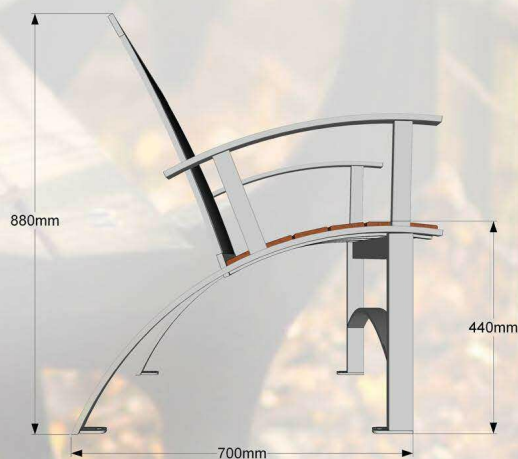

Parkā sols CLASSIC. Stabils un ērts. Visas sola metāla daļas ir cinkotas un pulverkrāsotas. To ir paredzēts novietot tādās atpūtas vietās kā: bērnu laukumos, pagalmos, parkos, u.c.

Specifikācija:

Metāls - cinkots un pulverkrāsots...