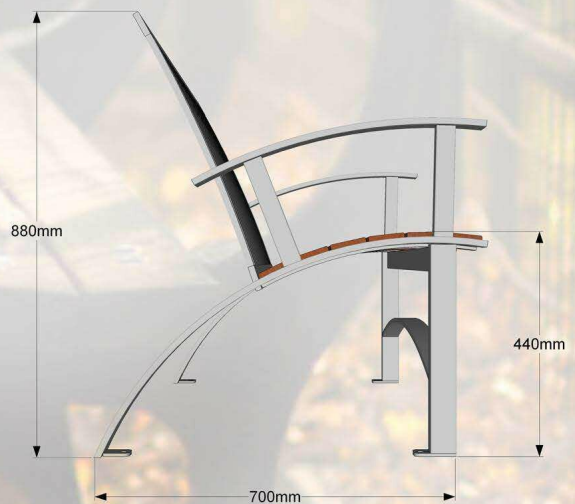

Parkā sols CLASSIC. Stabils un ērts. Visas sola metāla daļas ir cinkotas un pulverkrāsotas. To ir paredzēts novietot tādās atpūtas vietās kā: bērnu laukumos, pagalmos, parkos, u.c.

Specifikācija:

Metāls - cinkots un pulverkrāsots...