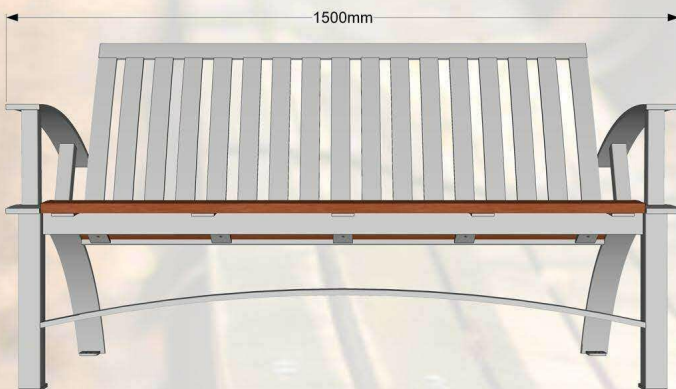

Parkā sols CLASSIC. Stabils un ērts. Visas sola metāla daļas ir cinkotas un pulverkrāsotas. To ir paredzēts novietot tādās atpūtas vietās kā: bērnu laukumos, pagalmos, parkos, u.c.

Specifikācija:

Metāls - cinkots un pulverkrāsots...