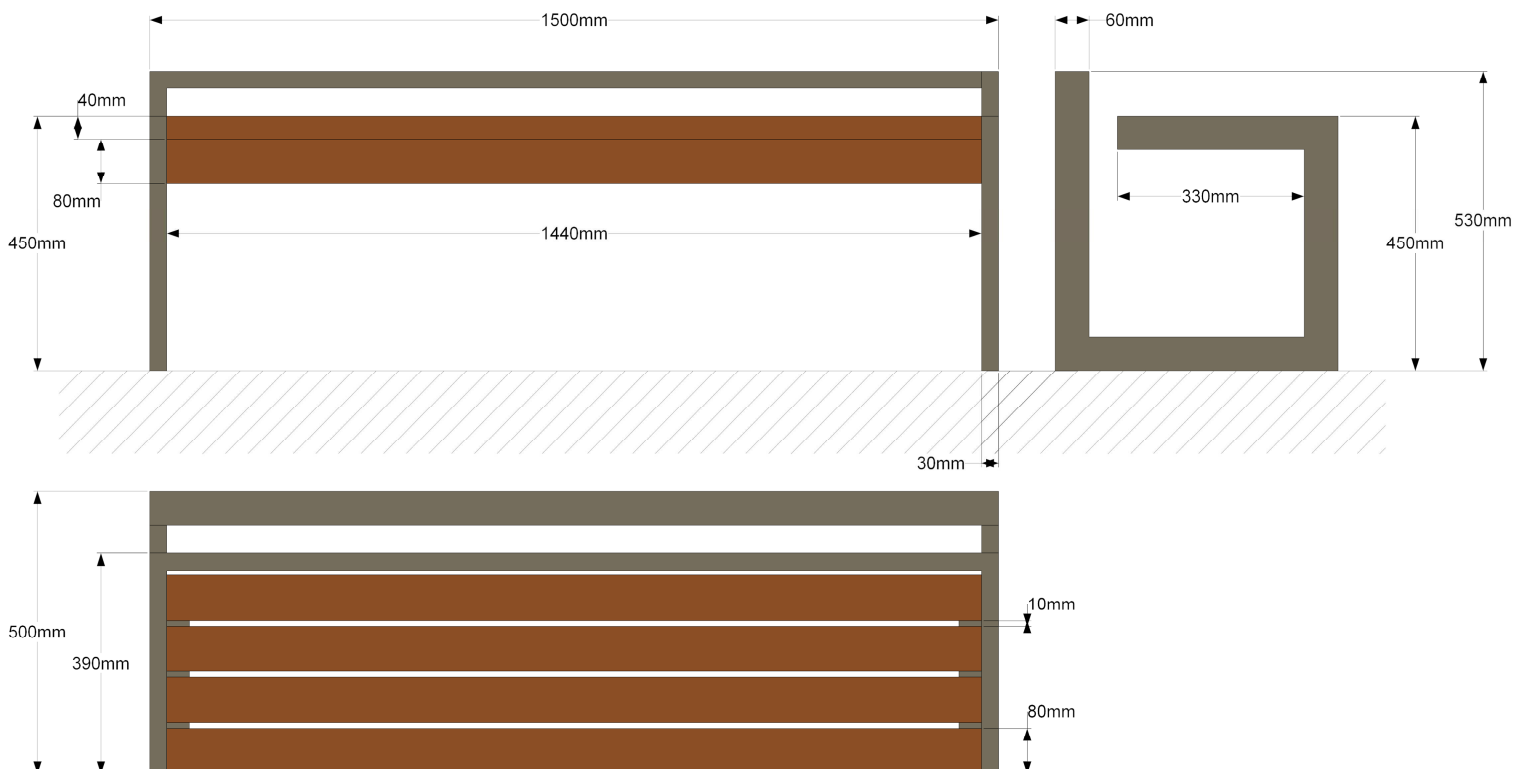

Soliņš ar metāla pamatni

Kods: SM-10

Soliņš plašam pielietojumam. Stabils un ērts. Metāl karkas cinkots un pulverkrāsots. To ir paredzēts novietot tādās atpūtas vietās kā: bērnu laukumos, pagalmos, parkos, u.c.

Specifikācija:

Metāls - scinkots un pulverkrāsots...

- iespējams pasūtīt metāla karkasu krāsotu jeb kurā tonī pēc RAL toņu kataloga...
- iespējams pasūtīt metāla karkasu tikai cinkotu...

Koks - sausi koka dēļi, kas piesūcināti ar tonētu koksnes aizsardzības līdzekli...

- iespējams krāsot ar Villa Akva kokam paredzētu krāsu...
- iespējams apstrādāt ar Remmers HK lasūru...