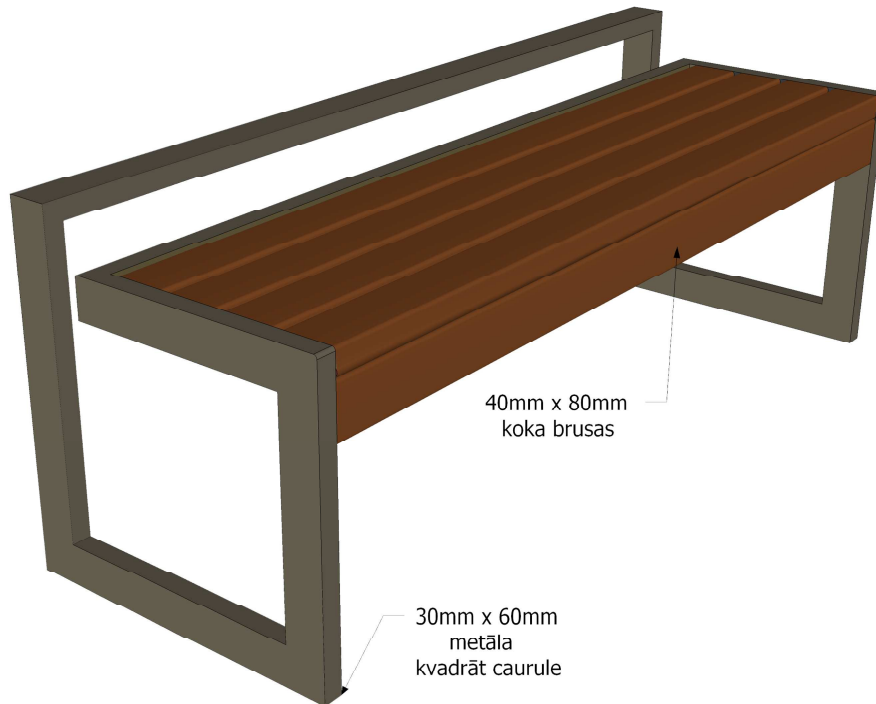

Soliņš ar metāla pamatni

Kods: SM-10

Soliņš plašam pielietojumam. Stabils un ērts. Metāl karkas cinkots un pulverkrāsots. To ir paredzēts novietot tādās atpūtas vietās kā: bērnu laukumos, pagalmos, parkos, u.c.

Specifikācija:

Metāls - scinkots un pulverkrāsots...

- iespējams pasūtīt metāla karkasu krāsotu jeb kurā tonī pēc RAL toņu kataloga...
- iespējams pasūtīt metāla karkasu tikai cinkotu...

Koks - sausi koka dēļi, kas piesūcināti ar tonētu koksnes aizsardzības līdzekli...