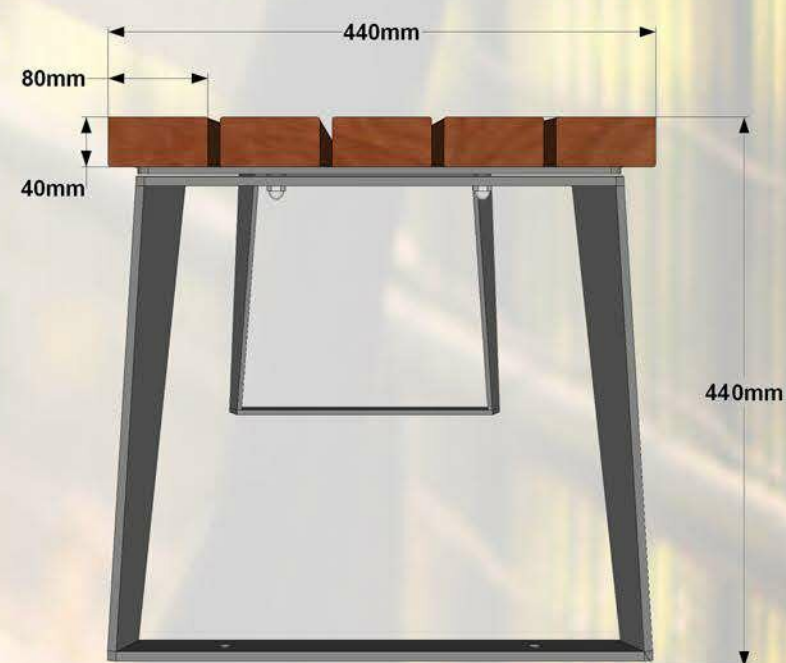

Soliņš plašam pielietojumam. Stabils un ērts. Metāl karkas auksti cinkots un pulverkrāsots. To ir paredzēts novietot tādās atpūtas vietās kā: bērnu laukumos, pagalmos, parkos, u.c.

### Specifikācija:

**Metāls** - auksti cinkots un pulverkrāsots...

- iespējams pasūtīt pulverkrāsotu jeb kurā tonī pēc RAL toņu kataloga...

**Koks** - sausi koka dēļi, kas piesūcināti ar tonētu koksnes aizsardzības līdzekli...