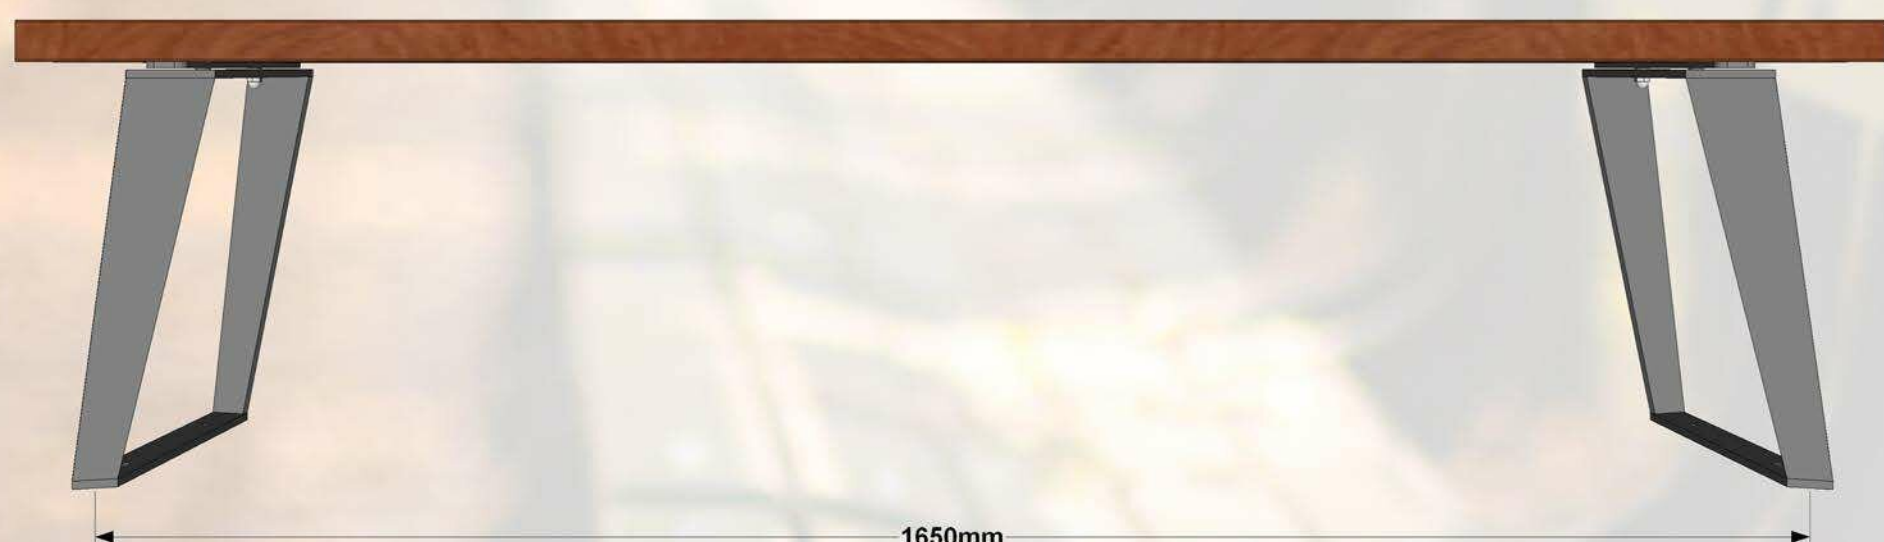

Soliņš plašam pielietojumam. Stabils un ērts. Metāl karkas auksti cinkots un pulverkrāsots. To ir paredzēts novietot tādās atpūtas vietās kā: bērnu laukumos, pagalmos, parkos, u.c.

### Specifikācija:

**Metāls** - auksti cinkots un pulverkrāsots...

- iespējams pasūtīt pulverkrāsotu jeb kurā tonī pēc RAL toņu kataloga...

**Koks** - sausi koka dēļi, kas piesūcināti ar tonētu koksnes aizsardzības līdzekli...