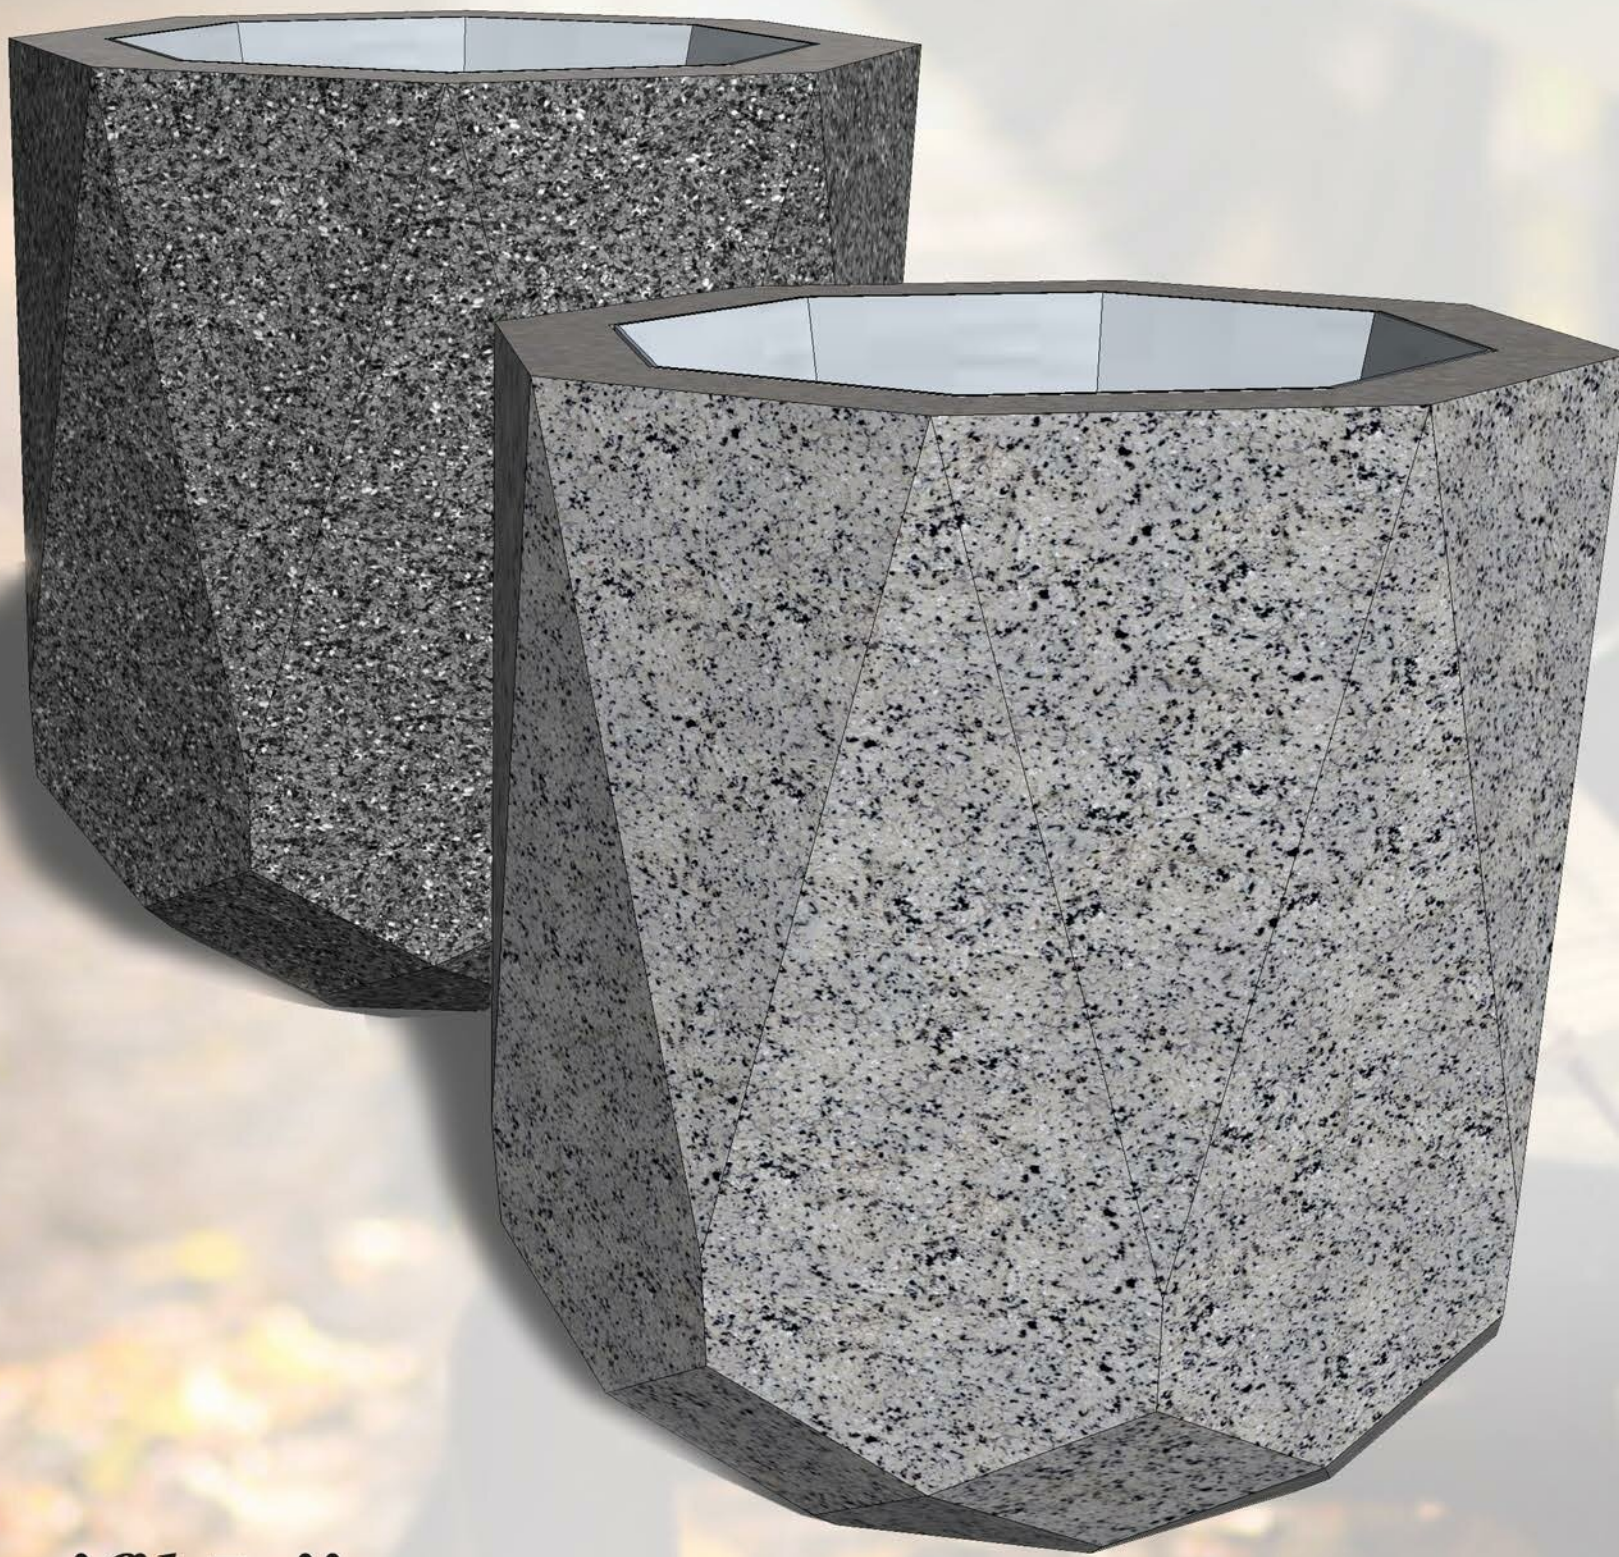

Salizturīga betona atkritumu urna. Batona atkritumu urna ir ērta apkalpošanā, ļauj ātri un ērti atbrīvot tās no atkritumiem. Atkritumu urnā ir ievietots cinkots skārda ieliktnis.

Ar epoksīda apdari

Specifikācija:

Betons - salizturīgs betons...

Apdare - epoksīda apdare...

Epoksīda apdares toņi

RG-1

RG-2

RG-3

RG-4