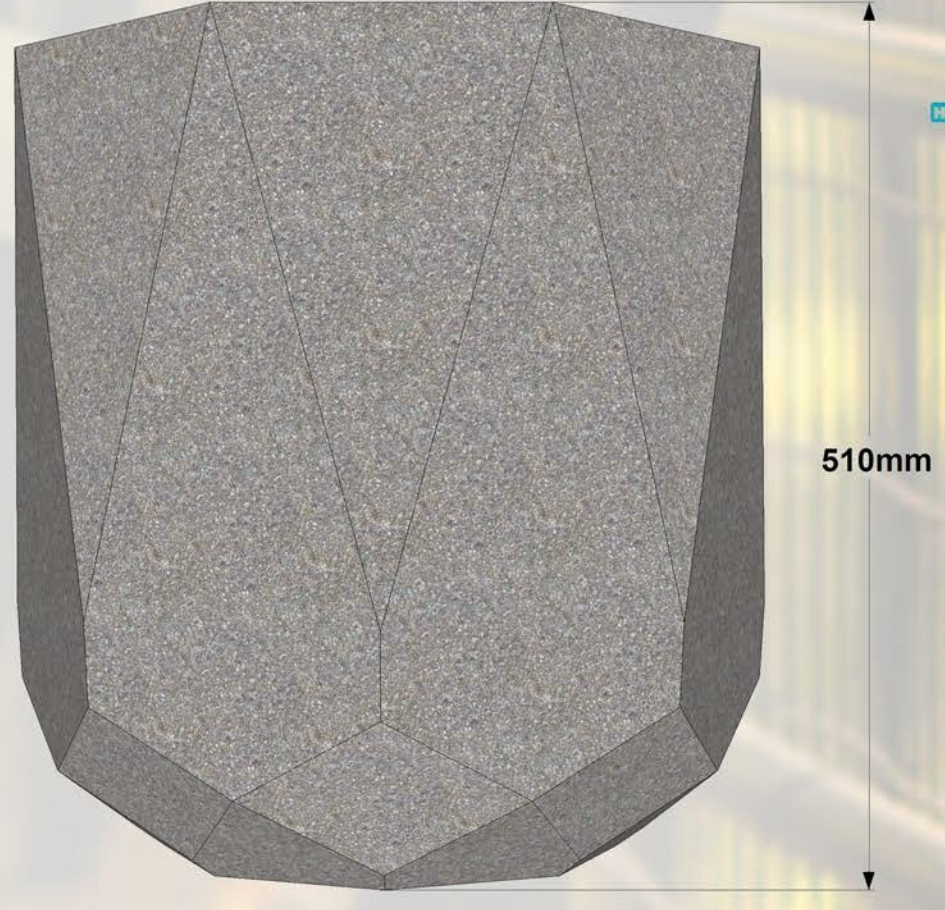

Salizturīga betona atkritumu urna. Batona atkritumu urna ir ērta apkalpošanā, ļauj ātri un ērti atbrīvot tās no atkritumiem. Atkritumu urnā ir ievietots cinkots skārda ieliktnis.

Ar epoksīda apdari

Specifikācija:

Betons - salizturīgs betons...

Apdare - epoksīda apdare...

Epoksīda apdares toņi

RG-1

RG-2

RG-3

RG-4