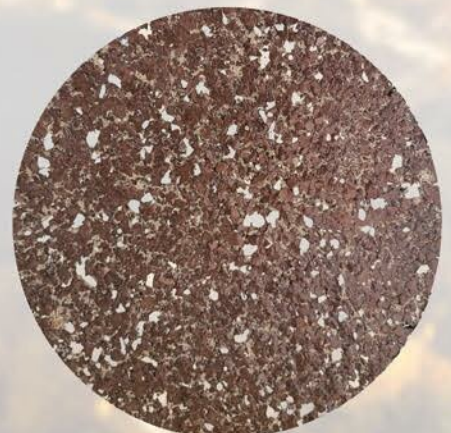

Salizturīga betona atkritumu urna. Batona atkritumu urna ir ērta apkalpošanā, ļauj ātri un ērti atbrīvot tās no atkritumiem. Atkritumu urnā ir ievietots cinkots skārda ieliktnis.

Ar epoksīda apdari

Specifikācija:

Betons - salizturīgs betons...

Apdare - epoksīda apdare...

Epoksīda apdares toņi

RG-1

RG-2

RG-3

RG-4