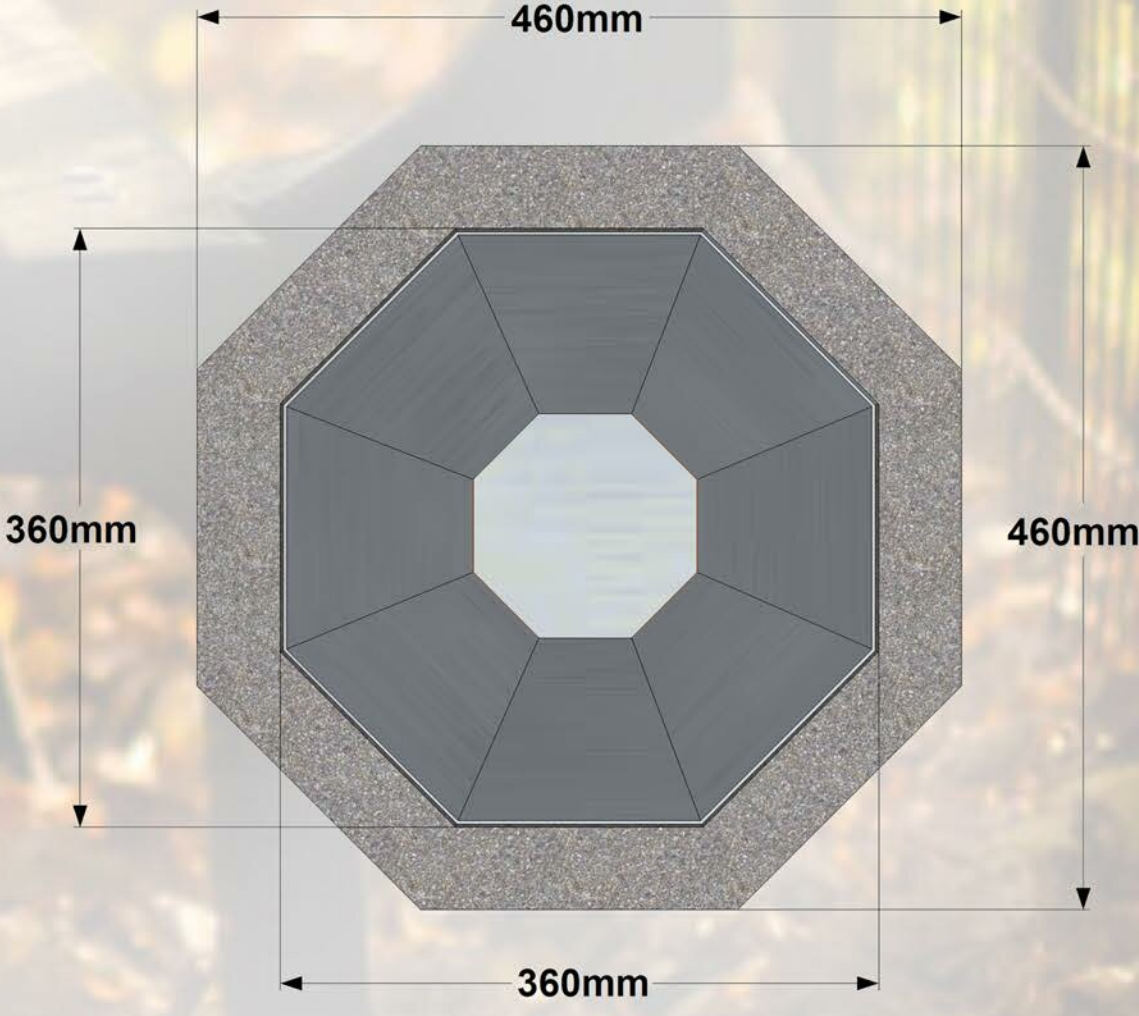

Salizturīga betona atkritumu urna. Batona atkritumu urna ir ērta apkalpošanā, ļauj ātri un ērti atbrīvot tās no atkritumiem. Atkritumu urnā ir ievietots cinkots skārda ieliktnis.

Ar epoksīda apdari

Specifikācija:

Betons - salizturīgs betons...

Apdare - epoksīda apdare...

Epoksīda apdares toņi

RG-1

RG-2

RG-3

RG-4