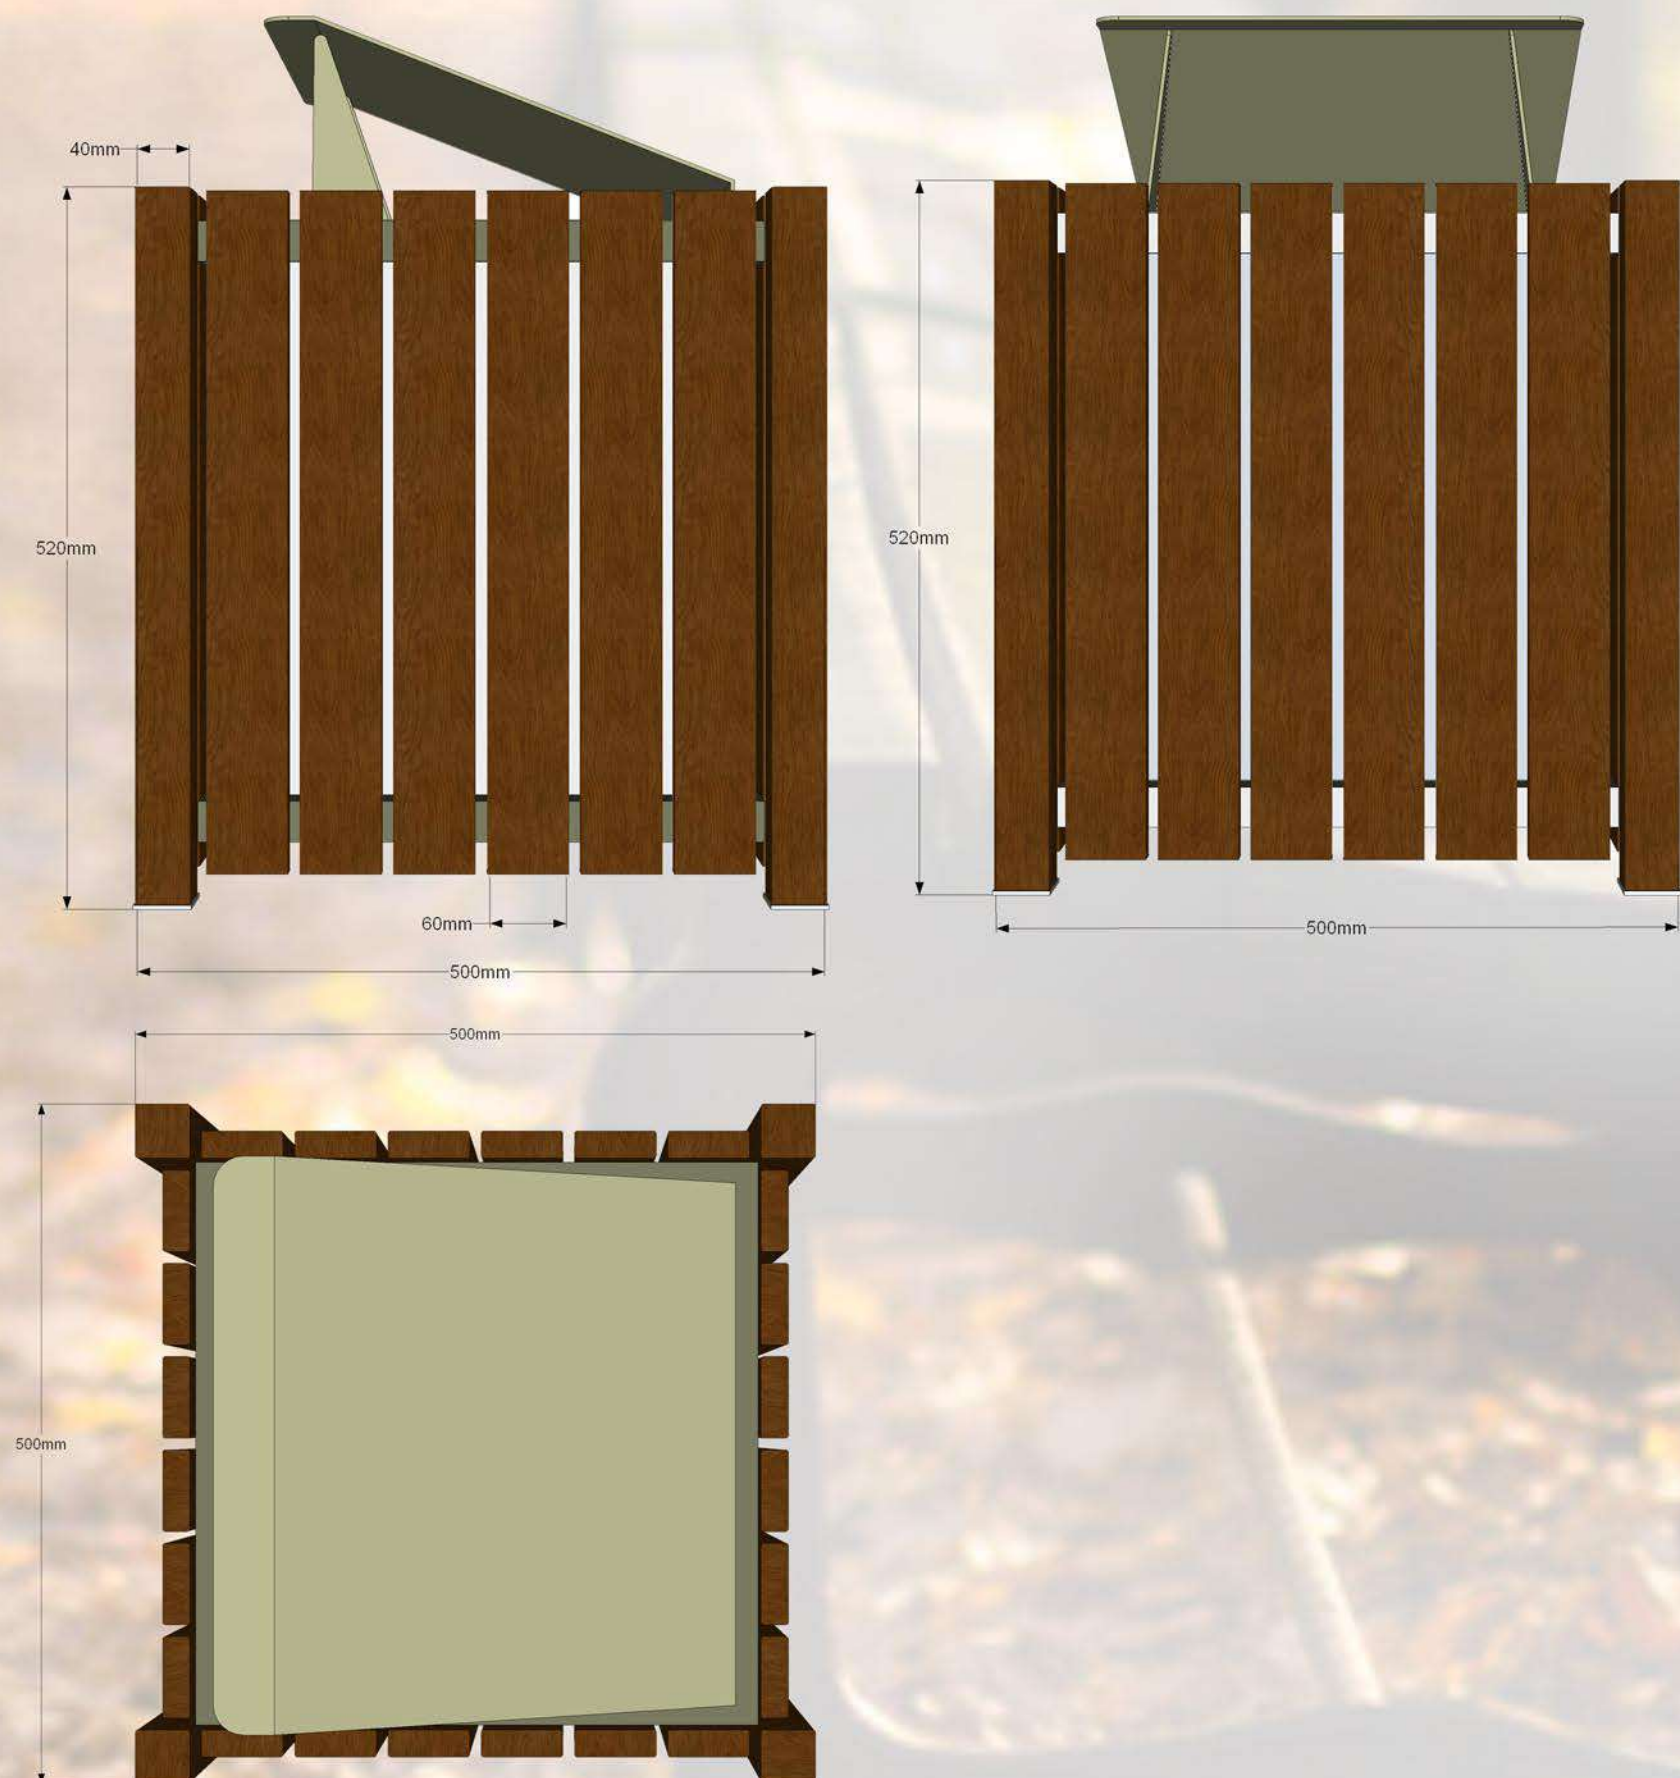

Koka atkritumu urna. Sastāv no metāla karkasa kurš tiek apšūts ar koka dēļiem. Atkritumu urnai iespējams uzstādīt metāla jumtiņu. Atkritumu urnā iespējams ievietot cinkota skārda ieliktni.

Metāla jumtiņš...

Skārda ieliktnis...

Specifikācija:

Koks - priedes koka dēļi. Iespējams krāsot jebkurā tonī pēc RAL kataloga...

Metāls - cinkots un pulverkrāsots. Iespējams krāsot jebkurā tonī pēc RAL kataloga...