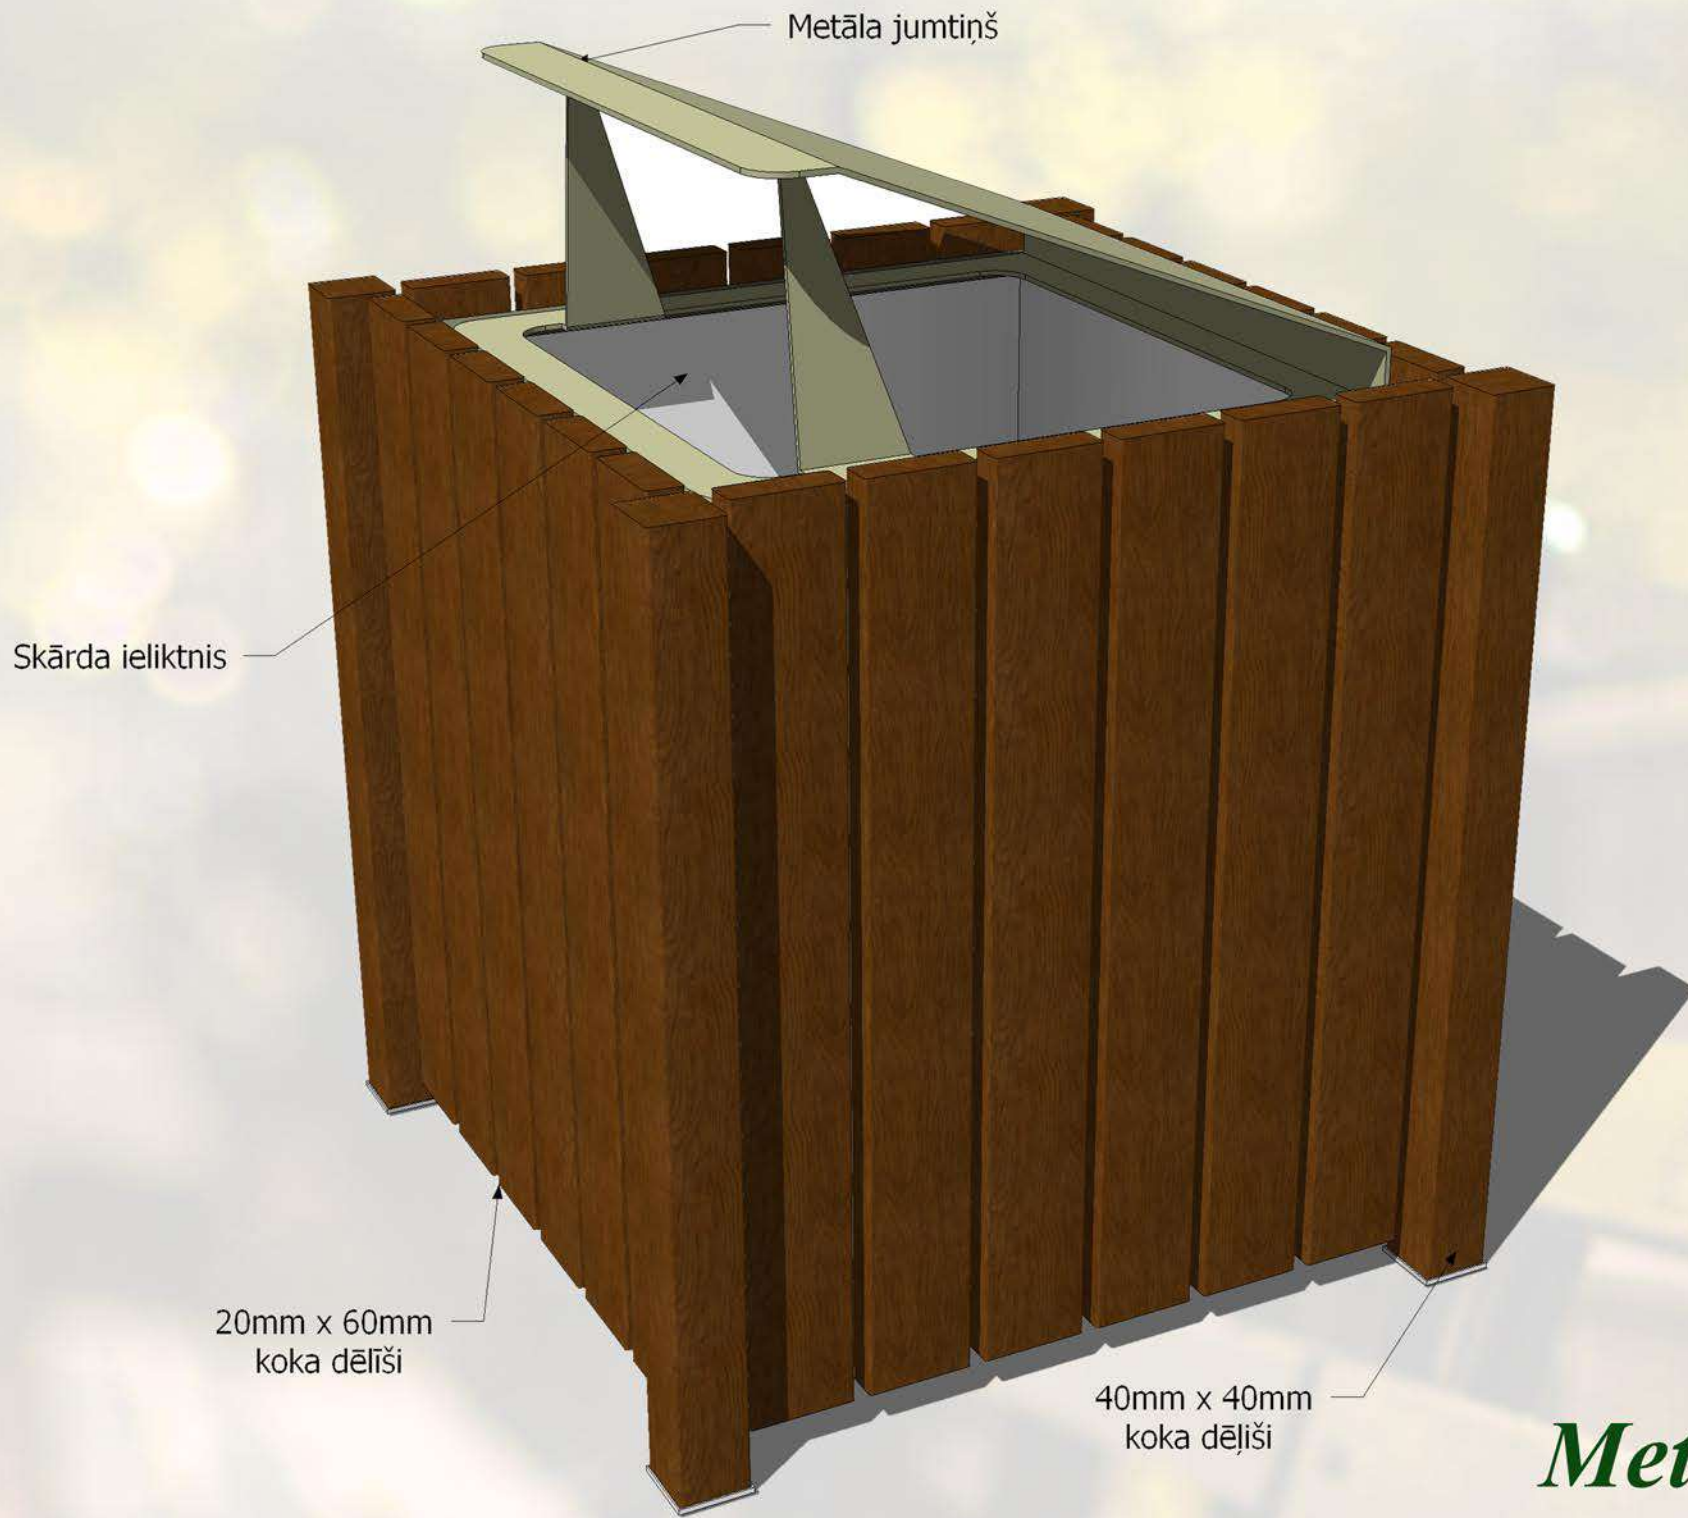

Koka atkritumu urna. Sastāv no metāla karkasa kurš tiek apšūts ar koka dēļiem. Atkritumu urnai iespējams uzstādīt metāla jumtiņu. Atkritumu urnā iespējams ievietot cinkota skārda ieliktni.

Metāla jumtiņš...

Skārda ieliktnis...

Specifikācija:

Koks - priedes koka dēļi. Iespējams krāsot jebkurā tonī pēc RAL kataloga...

Metāls - cinkots un pulverkrāsots. Iespējams krāsot jebkurā tonī pēc RAL kataloga...