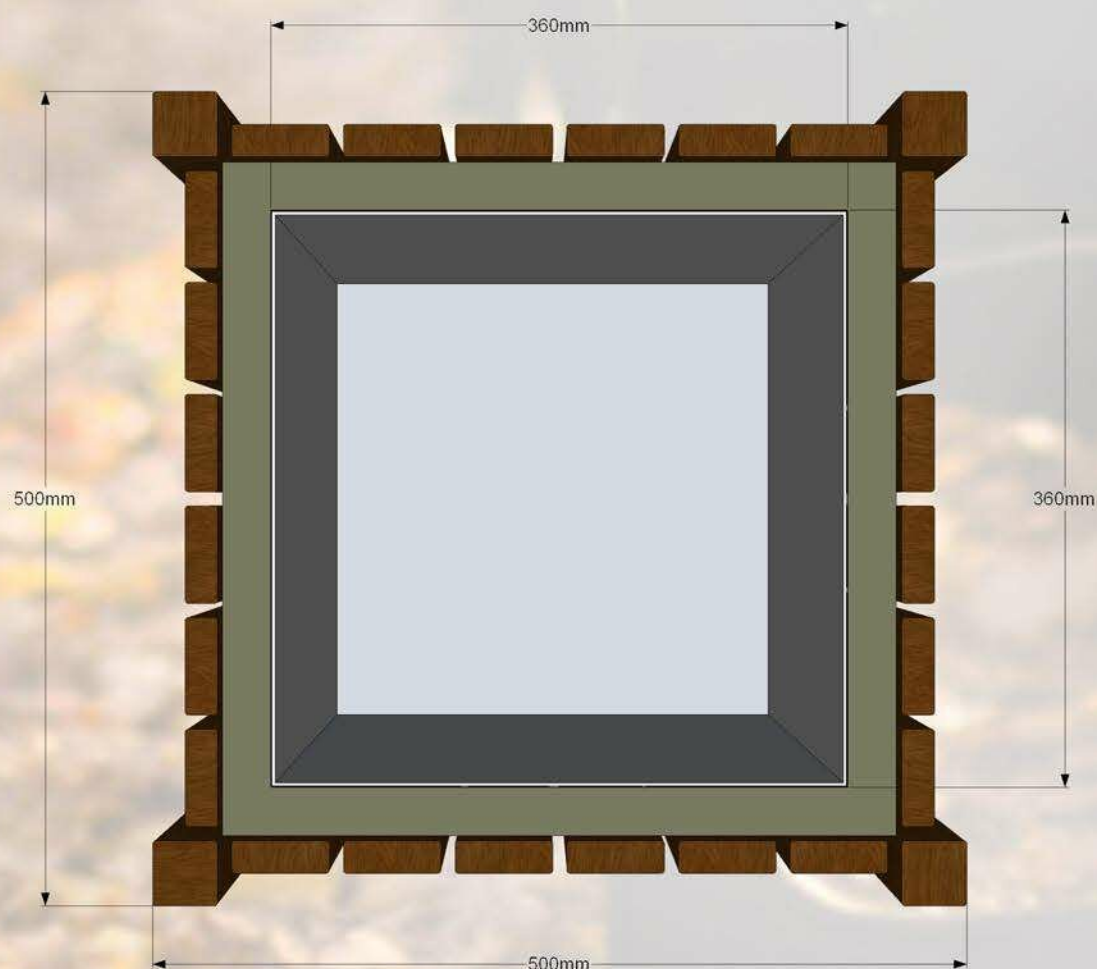

Koka atkritumu urna. Sastāv no metāla karkasa kurš tiek apšūts ar koka dēļiem. Atkritumu urnai iespējams uzstādīt metāla jumtiņu. Atkritumu urnā iespējams ievietot cinkota skārda ieliktni.

Skārda ieliktnis...

BŪVMATERIĀLU INTERNETA VEIKALS

vide

BŪV.LV

Specifikācija:

Koks - priedes koka dēļi. Iespējams krāsot jebkurā tonī pēc RAL kataloga

Metāls - cinkots un pulverkrāsots. Iespējams krāsot jebkurā tonī pēc RAL kataloga...