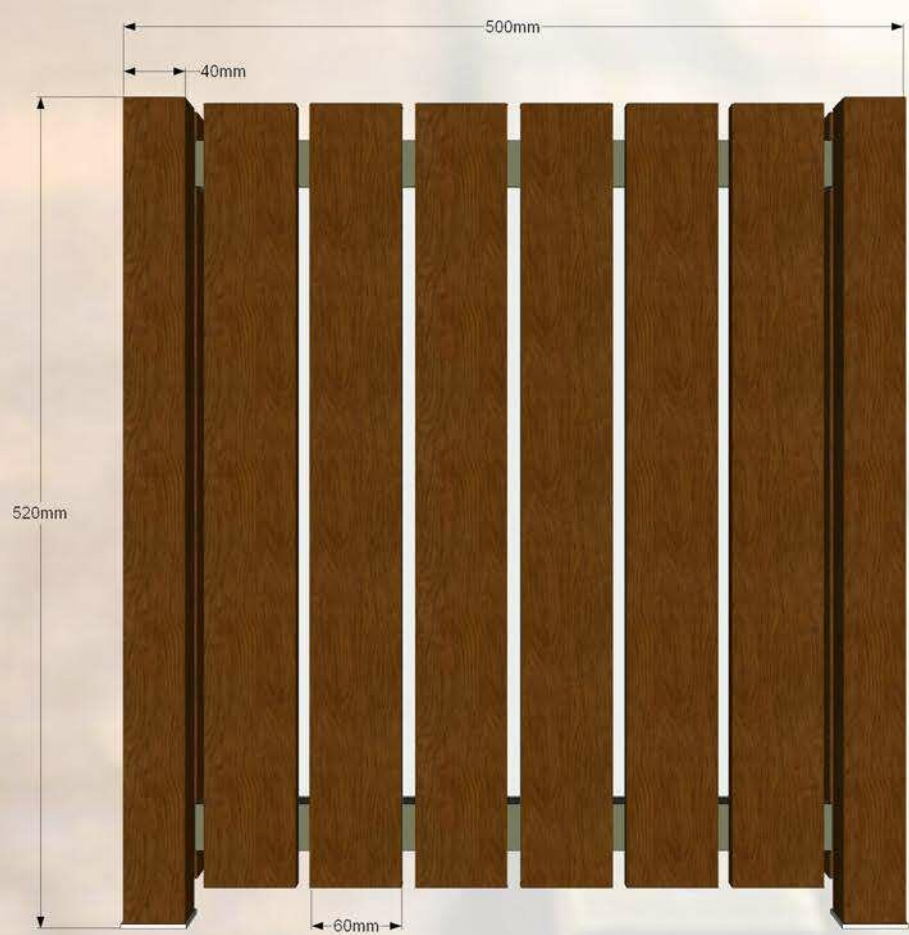

Koka atkritumu urna. Sastāv no metāla karkasa kurš tiek apšūts ar koka dēļiem. Atkritumu urnai iespējams uzstādīt metāla jumtiņu. Atkritumu urnā iespējams ievietot cinkota skārda ieliktni.

Skārda ieliktnis...

BŪVMATERIĀLU INTERNETA VEIKALS

vide

BŪV.LV

Specifikācija:

Koks - priedes koka dēļi. Iespējams krāsot jebkurā tonī pēc RAL kataloga

Metāls - cinkots un pulverkrāsots. Iespējams krāsot jebkurā tonī pēc RAL kataloga...