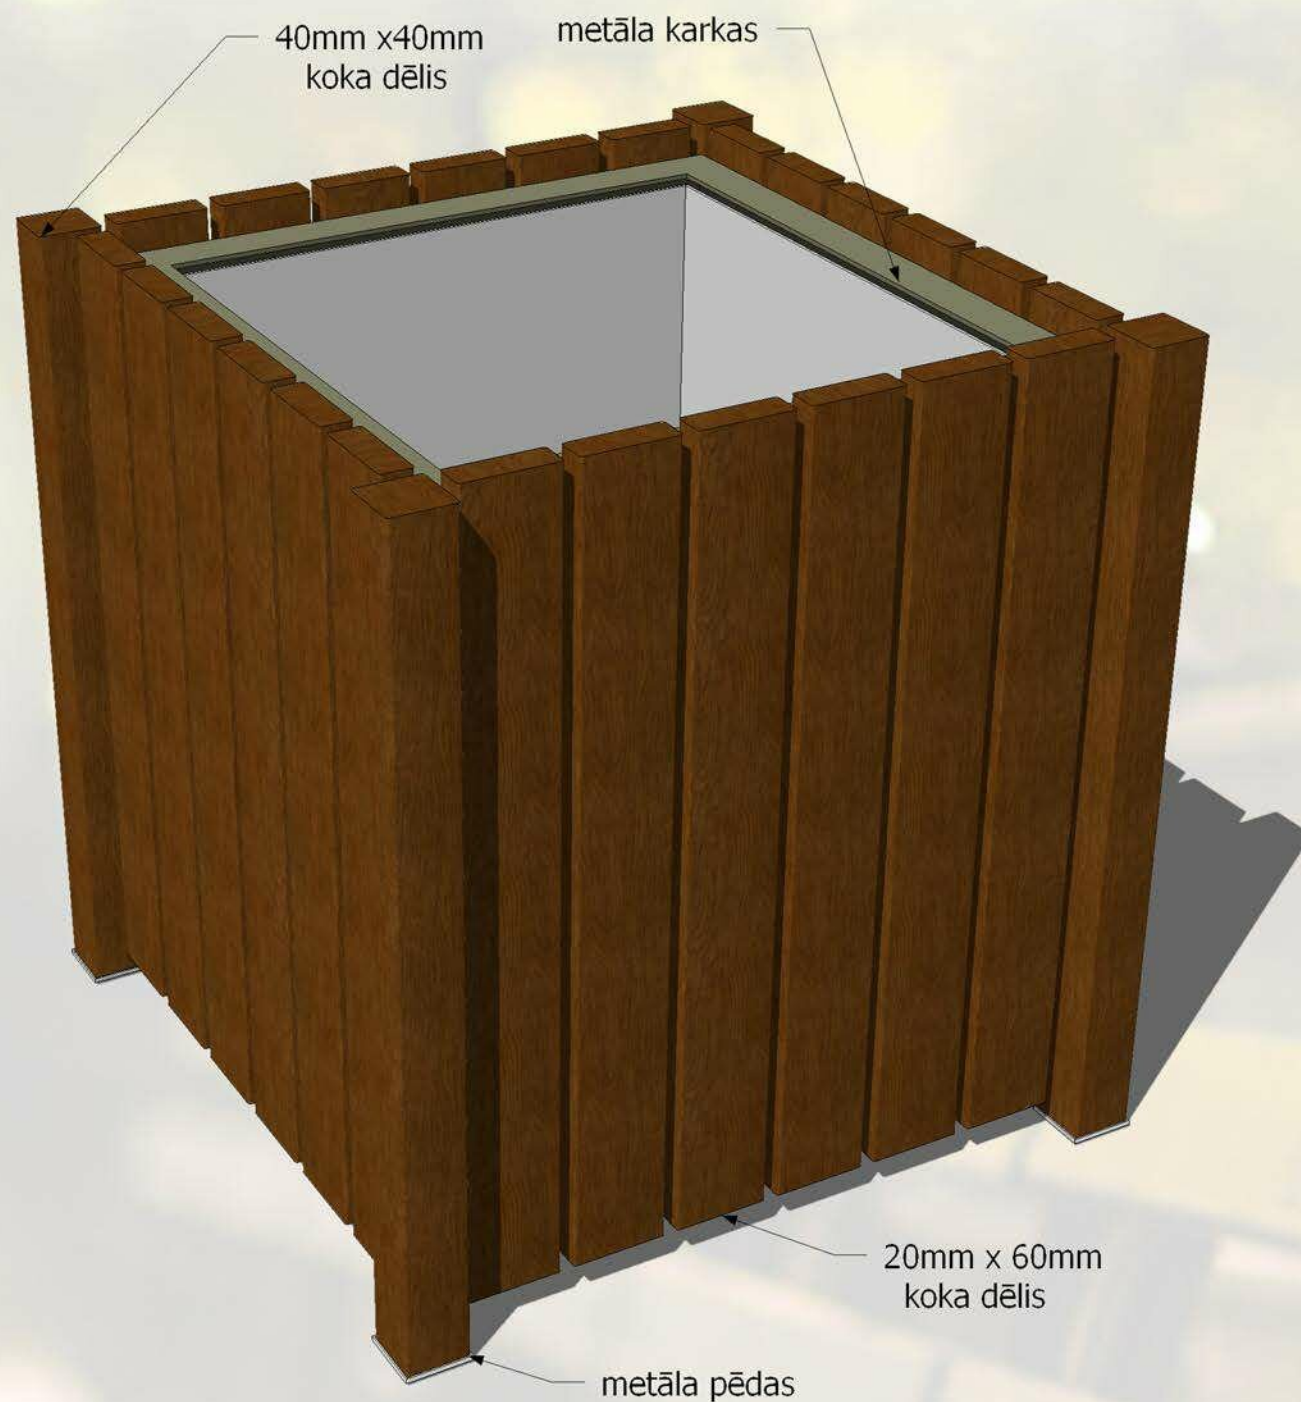

Koka atkritumu urna. Sastāv no metāla karkasa kurš tiek apšūts ar koka dēļiem. Atkritumu urnai iespējams uzstādīt metāla jumtiņu. Atkritumu urnā iespējams ievietot cinkota skārda ieliktni.

Skārda ieliktnis...

BŪVMATERIĀLU INTERNETA VEIKALS

vide

BŪV.LV

Specifikācija:

Koks - priedes koka dēļi. Iespējams krāsot jebkurā tonī pēc RAL kataloga

Metāls - cinkots un pulverkrāsots. Iespējams krāsot jebkurā tonī pēc RAL kataloga...