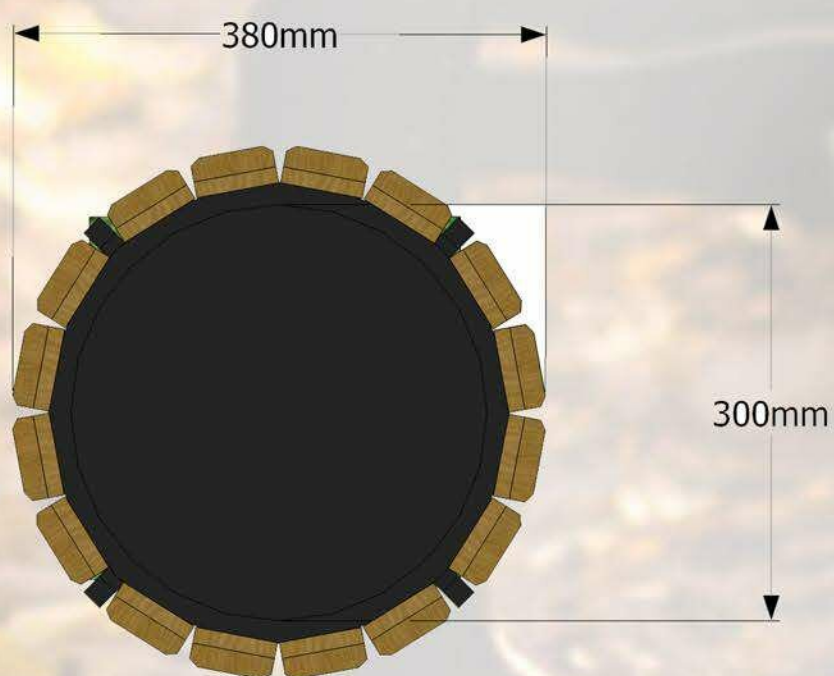

Koka atkritumu urna. Sastāv no metāla karkasa, kurš tiek apšūts ar koka dēļiem. Atkritumu urnā iespējams ievietot cinkota skārda ieliktni.

20mm x20mm
metāla
kvadrāt caurule

30mm x 50mm
koka dēļi

Zemē
betonējamā
daļa

D-60mm
metāla caurule

Skārda ieliktnis

Specifikācija:

Koks - priedes koka dēļi...

•Koka dēļšus iespējas krāsot jeb tonī pēc RAL toņu kataloga..

Metāls - Cinkots un pulverkrāsots...

•iespējams pasūtīt jeb kurā tonī pec RAL toņu kataloga...