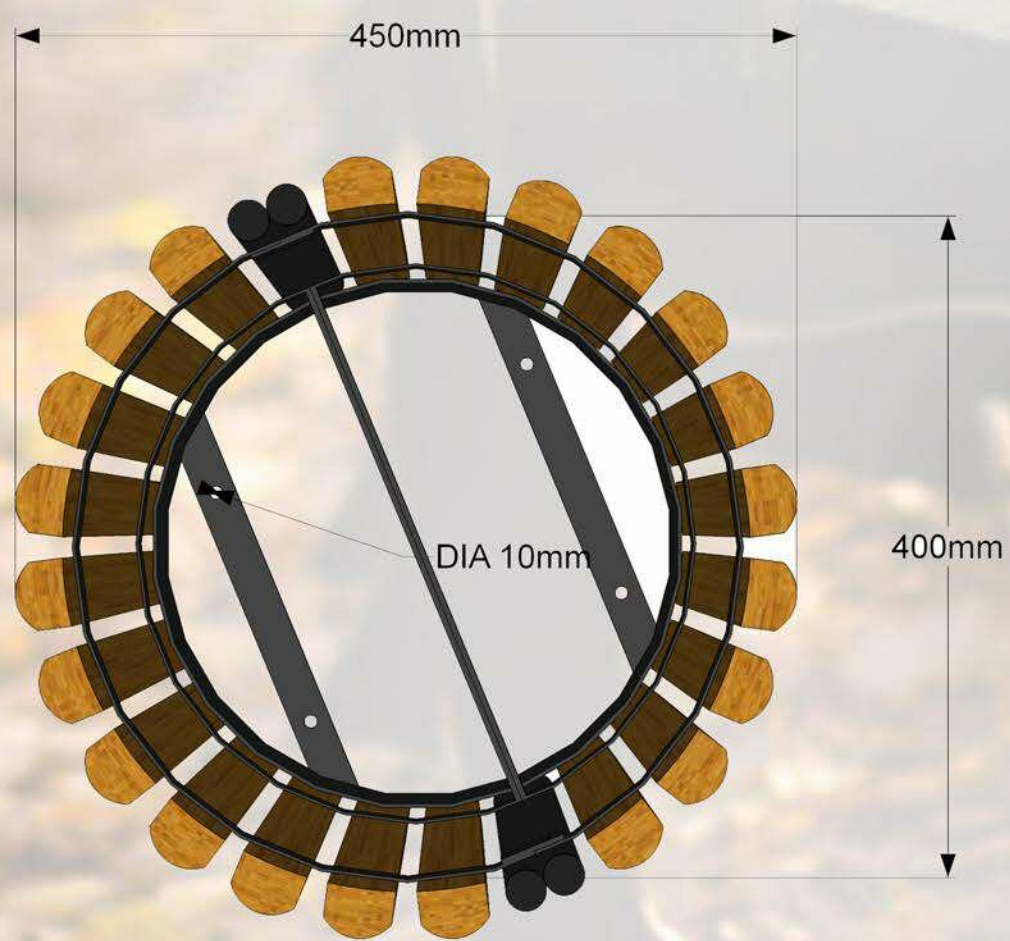

Koka atkritumu urna. Sastāv no metāla karkasa, kurš tiek apšūts ar koka dēļiem. Atkritumu urnā iespējams ievietot cinkota skārda ieliktni.

Skārda ieliktnis

Specifikācija:

Koks - priedes koka dēļi...

• Koka dēļus iespējas krāsot jeb tonī pēc RAL toņu kataloga..

Metāls - Cinkots un pulverkrāsots...

• iespējams pasūtīt jeb kurā tonī pēc RAL toņu kataloga...