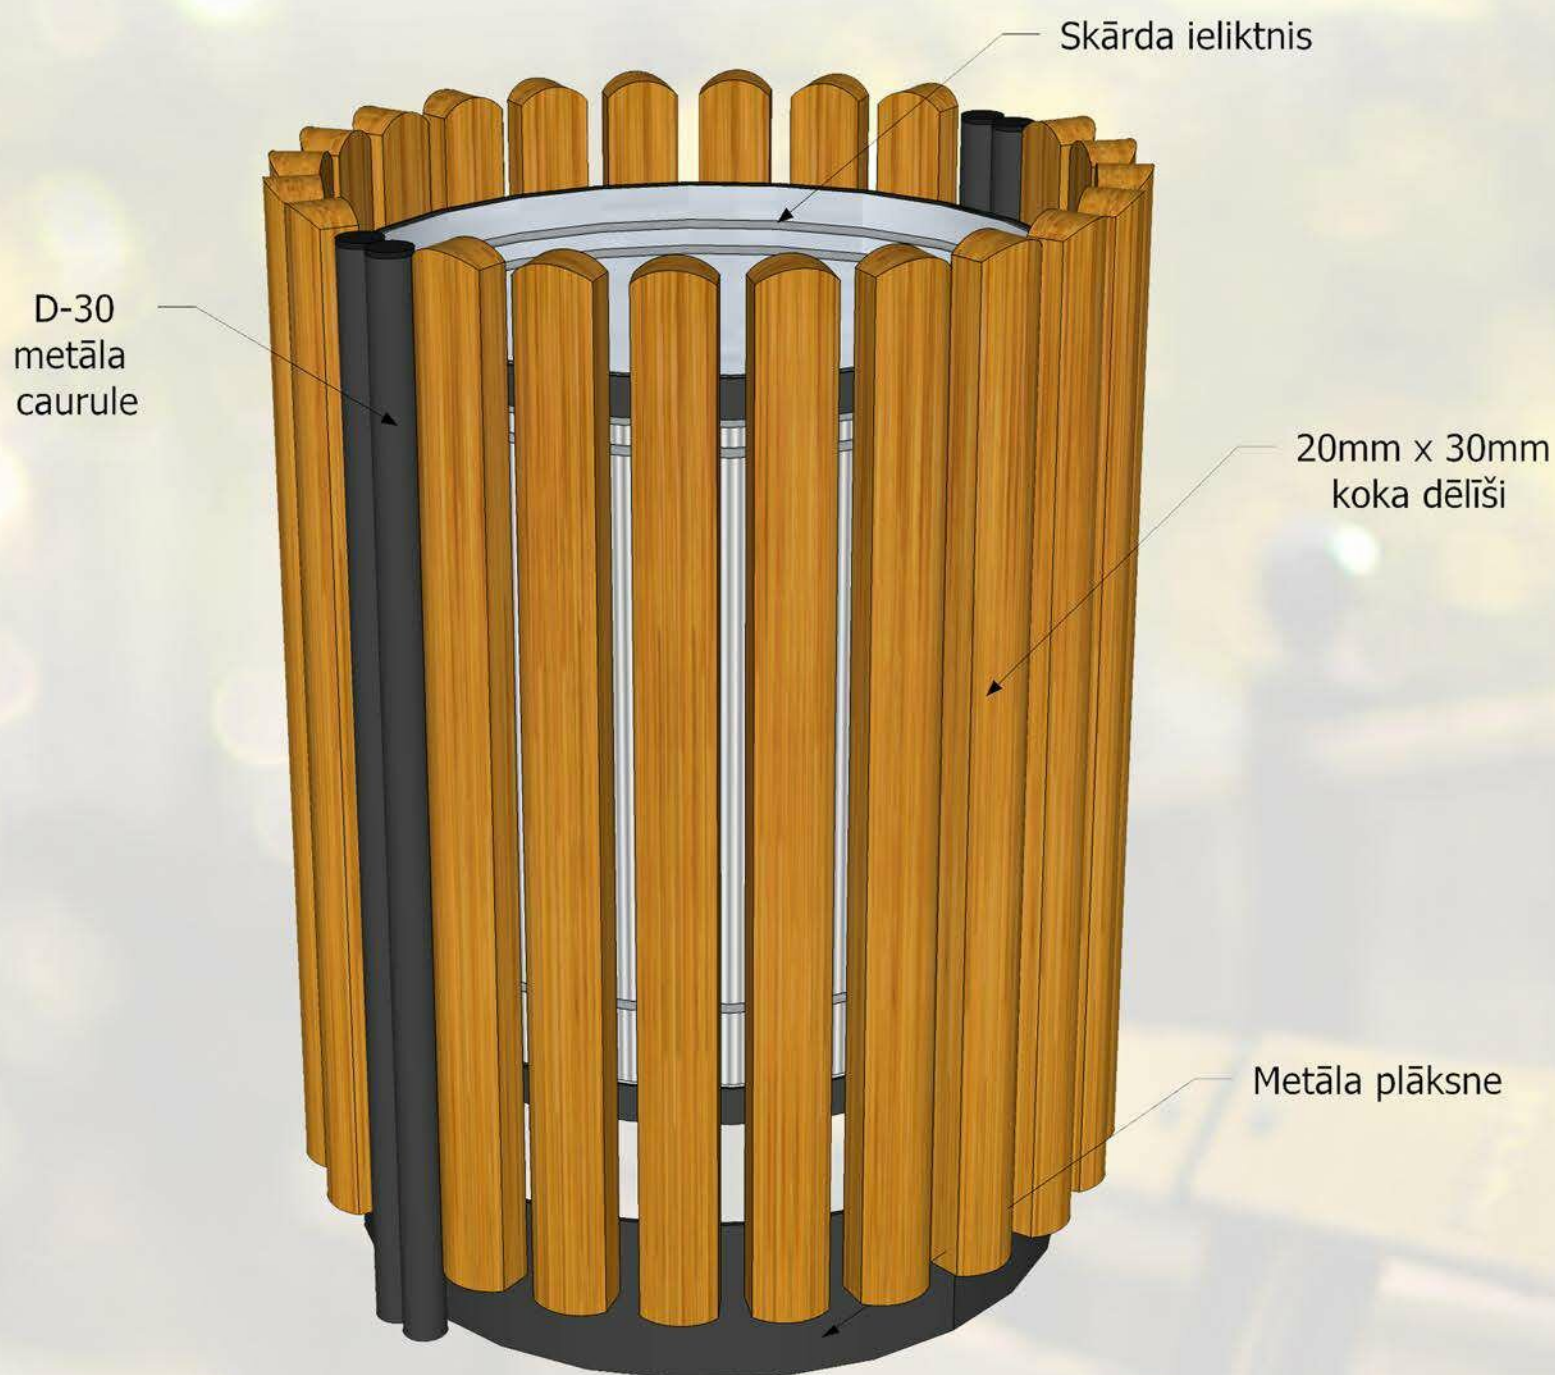

Koka atkritumu urna. Sastāv no metāla karkasa, kurš tiek apšūts ar koka dēļiem. Atkritumu urnā iespējams ievietot cinkota skārda ieliktni.

Skārda ieliktnis

Specifikācija:

Koks - priedes koka dēļi...

• Koka dēļus iespējas krāsot jeb tonī pēc RAL toņu kataloga..

Metāls - Cinkots un pulverkrāsots...

• iespējams pasūtīt jeb kurā tonī pēc RAL toņu kataloga...