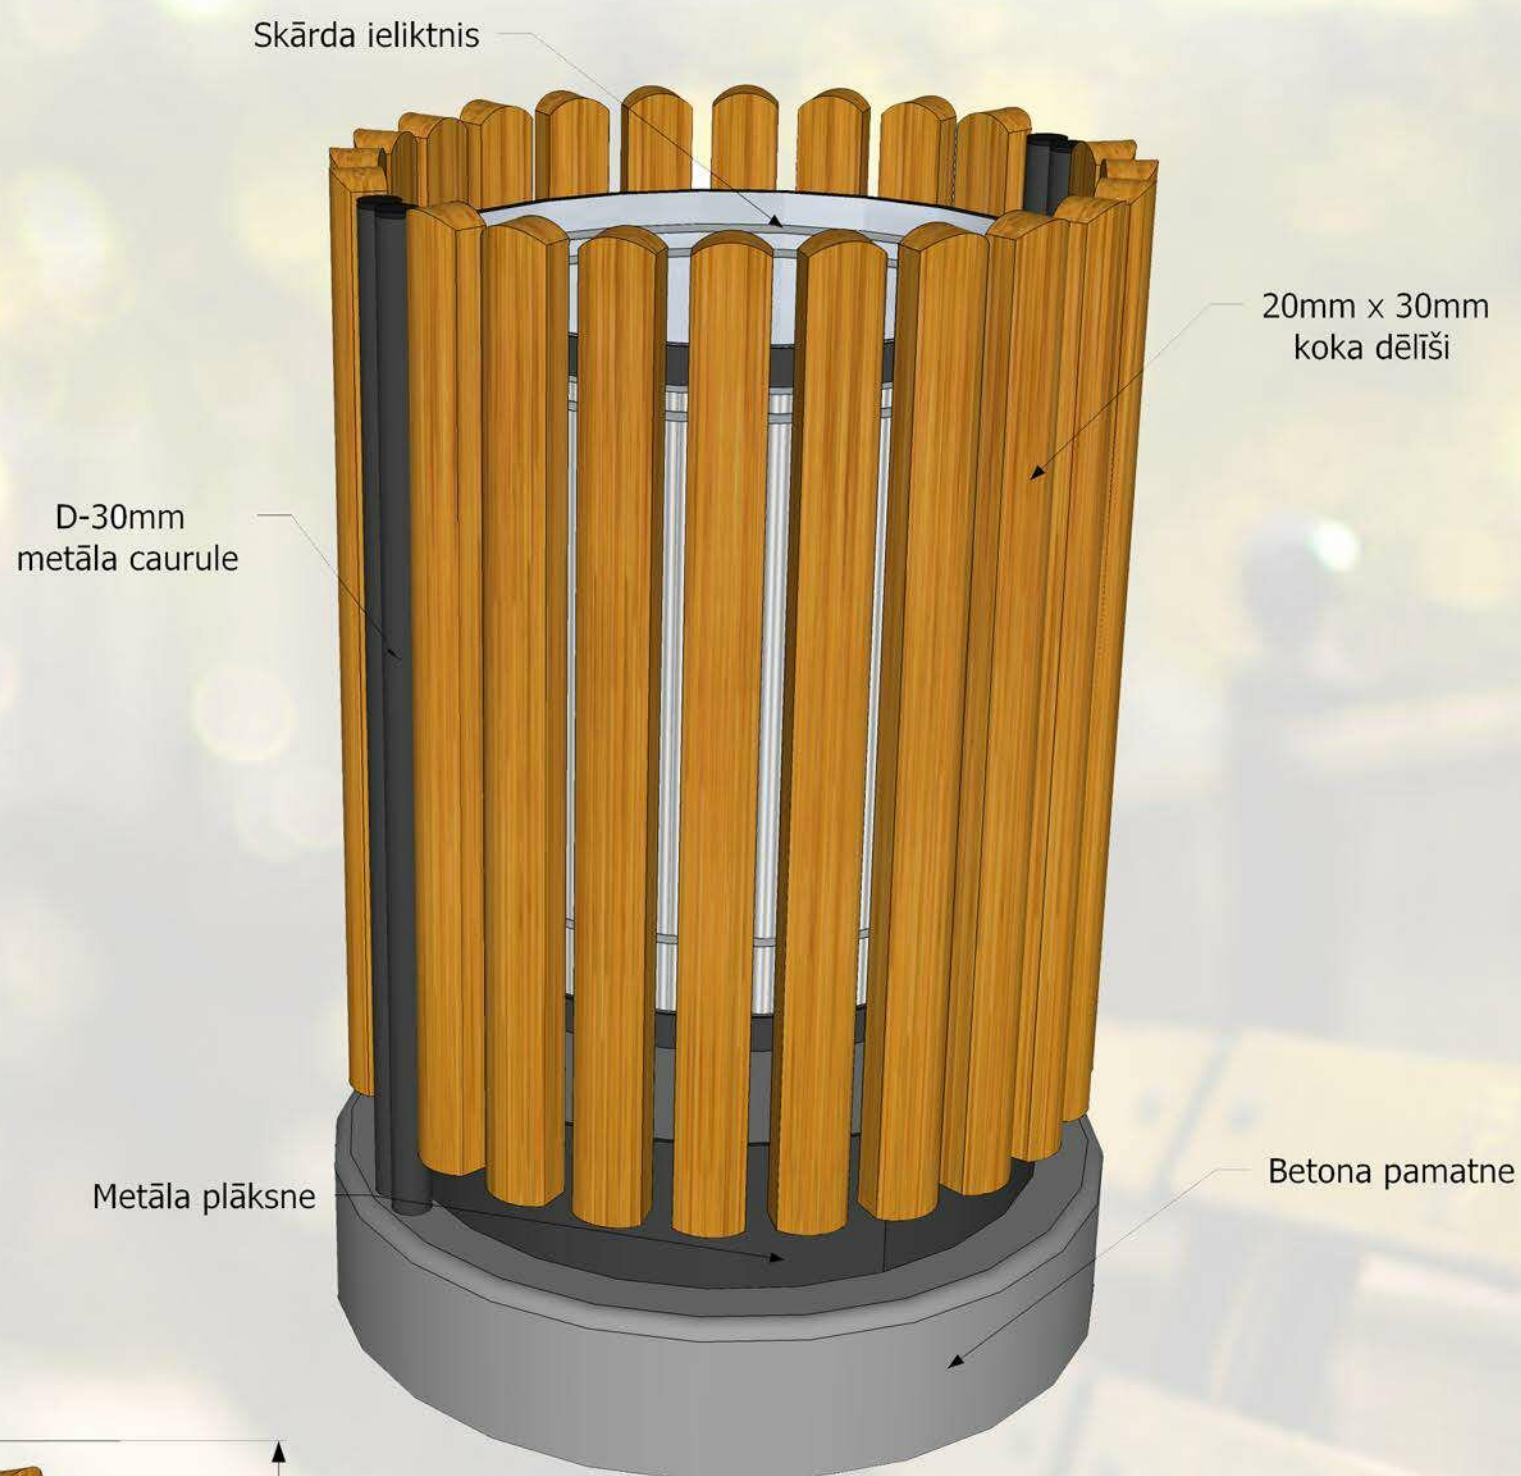

Koka atkritumu urna. Sastāv no metāla karkasa, kurš tiek apšūts ar koka dēļiem. Atkritumu urnā iespējams ievietot cinkota skārda ieliktni.

Skārda ieliktnis...

Betona pamatne

Specifikācija:

Koks - priedes koka dēļi...

• Koka dēļšus iespējas krāsot jeb tonī pēc RAL toņu kataloga..

Metāls - Cinkots un pulverkrāsots...

• iespējams pasūtīt jeb kurā tonī pēc RAL toņu kataloga...

BŪVMATERIĀLU INTERNETA
VEIKALS

vide

BŪV.LV