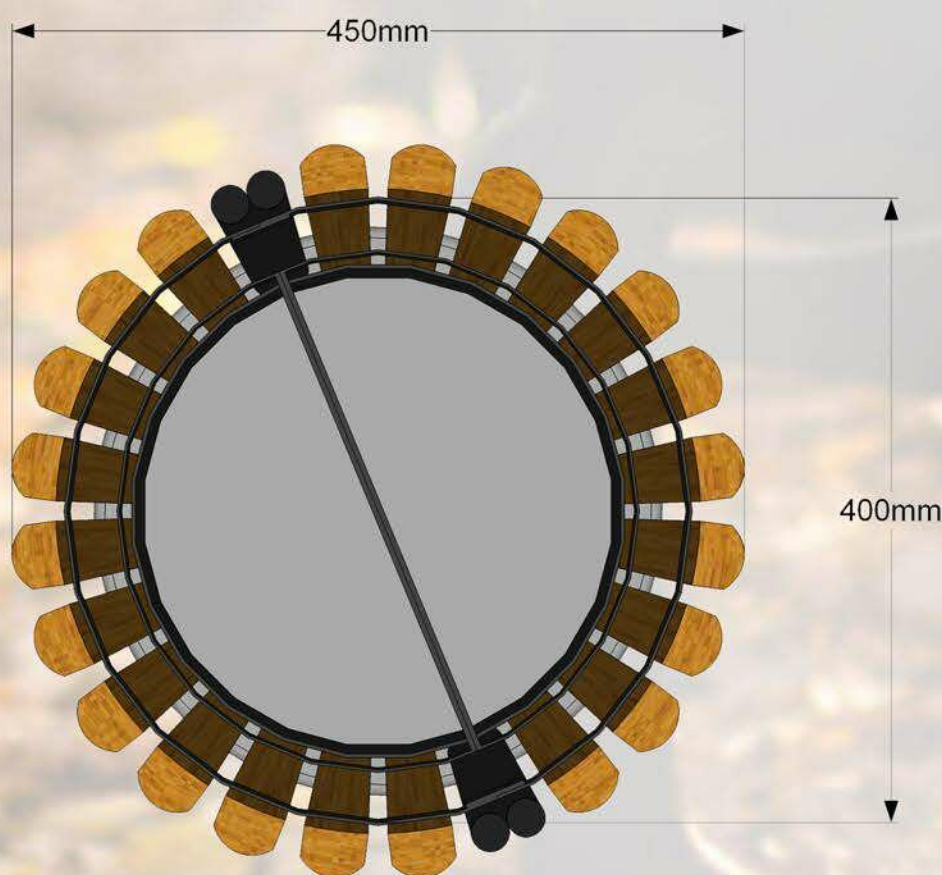

Koka atkritumu urna. Sastāv no metāla karkasa, kurš tiek apšūts ar koka dēļiem. Atkritumu urnā iespējams ievietot cinkota skārda ieliktni.

Skārda ieliktnis...

Betona pamatne

Specifikācija:

Koks - priedes koka dēļi...

• Koka dēļšus iespējas krāsot jeb tonī pēc RAL toņu kataloga..

Metāls - Cinkots un pulverkrāsots...

• iespējams pasūtīt jeb kurā tonī pēc RAL toņu kataloga...

BŪVMATERIĀLU INTERNETA
VEIKALS

vide

BŪV.LV