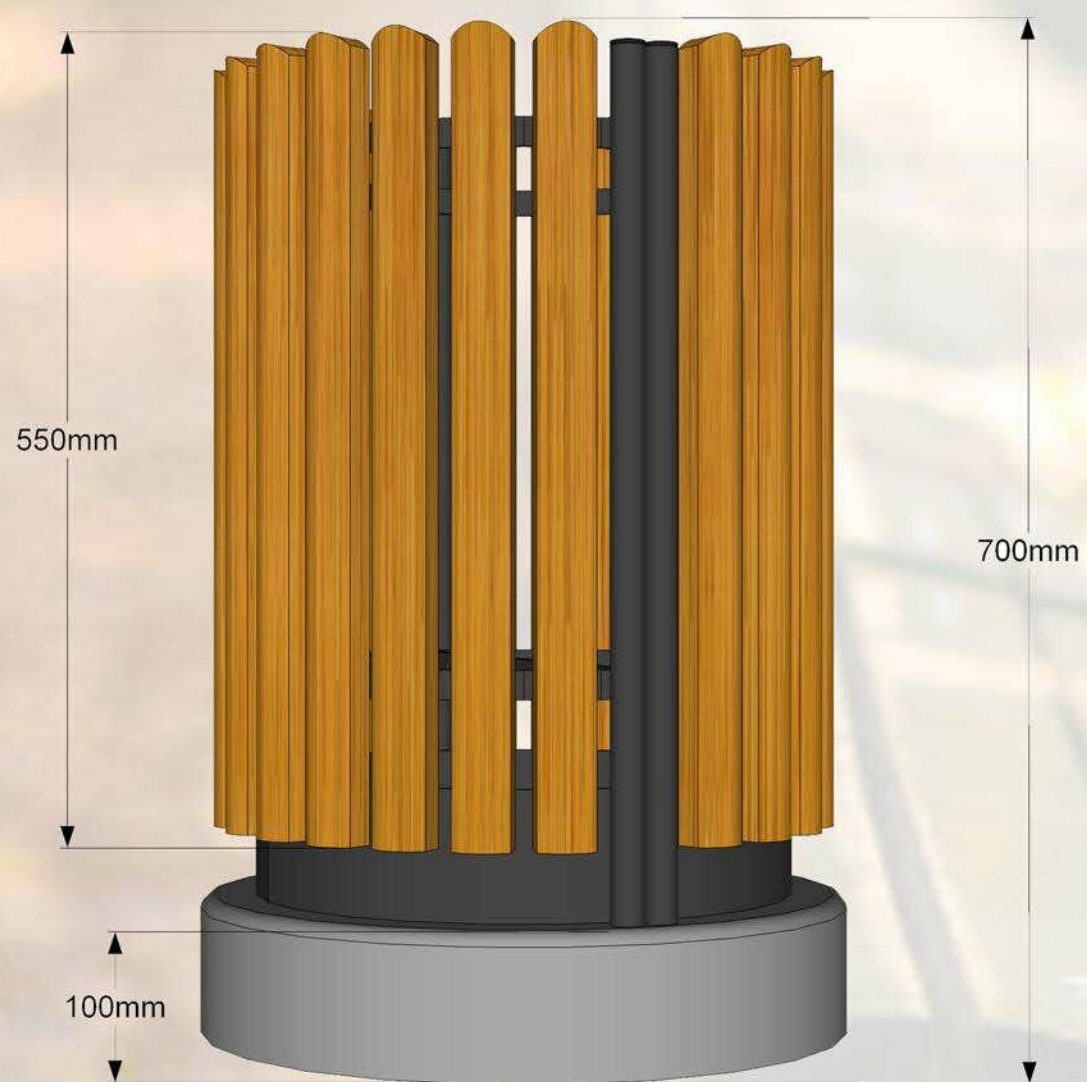

Koka atkritumu urna. Sastāv no metāla karkasa, kurš tiek apšūts ar koka dēļiem. Atkritumu urnā iespējams ievietot cinkota skārda ieliktni.

Skārda ieliktnis...

Betona pamatne

Specifikācija:

Koks - priedes koka dēļi...