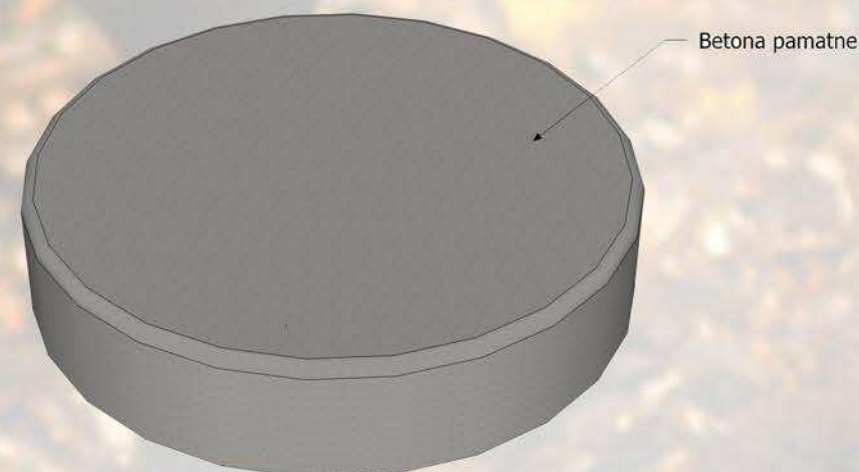

Koka atkritumu urna. Sastāv no metāla karkasa, kurš tiek apšūts ar koka dēļiem. Atkritumu urnā iespējams ievietot cinkota skārda ieliktni.

Skārda ieliktnis...

Betona pamatne

Specifikācija:

Koks - priedes koka dēļi...