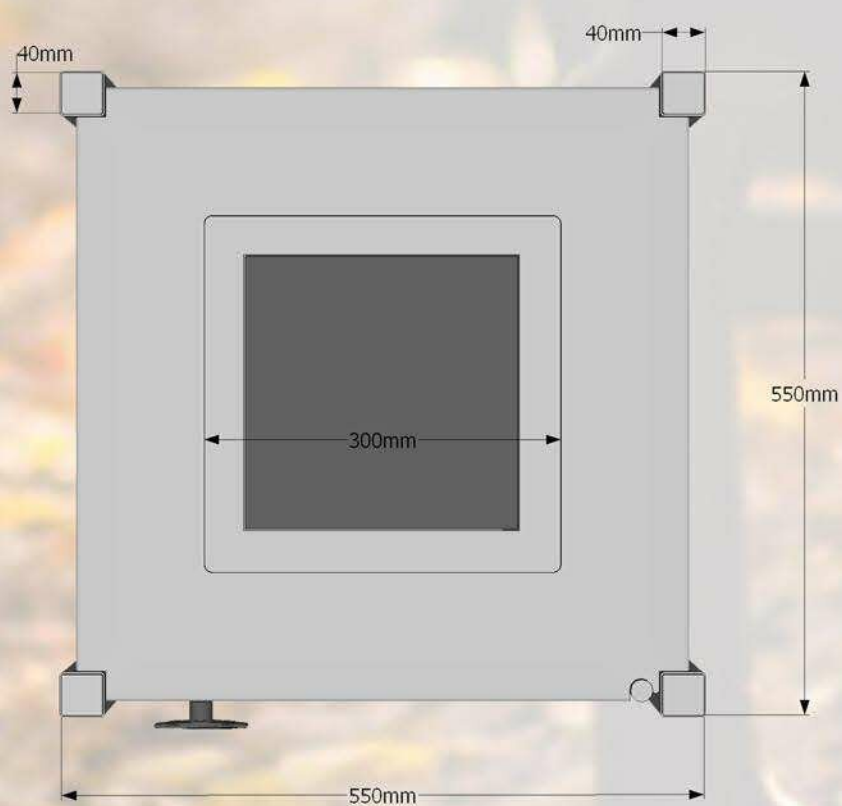

Koka atkritumu urna. Sastāv no metāla karkasa, kurš tiek apšūts ar koka dēļiem. Atkritumu urnā iespējams ievietot cinkota skārda ieliktni.