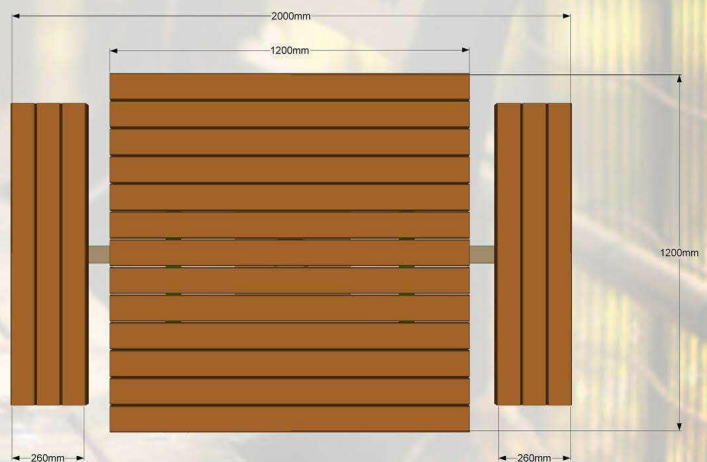

Parku galdu komplekts. Iespējams pasūtīt ar divu, triju un četru sēdvietu komplektāciju. Visas metāla detaļas ir cinkotas un pulverkrāsotas. Parādzēti novietot: sabiedriskās vietās, parkos, rotaļu laukumos utt.,

60mm x 90mm
koka brusas

60mm x 60mm
metāla kvadrātaurule

10mm x 450mm
metāla plāksne

D-12mm
ubumi
stiprināšanai

Specifikācija:

Metāls- cinkots un pulverkrāsots...

- iespējams pasūtīt metāla detaļas krāsotas jeb kurā tonī pēc RAL toņu kataloga...
- iespējams pasūtīt metāla detaļas tikai cinkotas...