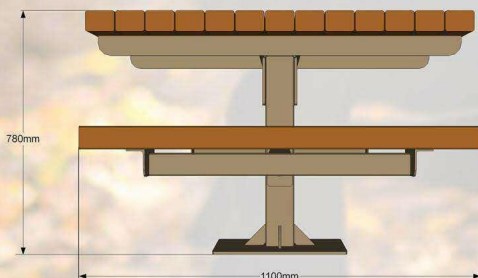

Parku galdu komplekts. Iespējams pasūtīt ar divu, triju un četru sēdvietu komplektāciju. Visas metāla detaļas ir cinkotas un pulverkrāsotas. Parādzēti novietot: sabiedriskās vietās, parkos, rotaļu laukumos utt.,

60mm x 90mm
koka brusas

60mm x 60mm
metāla kvadrātaurule

10mm x 450mm
metāla plāksne

D-12mm
ubumi
stiprināšanai

Specifikācija:

Metāls- cinkots un pulverkrāsots...

- iespējams pasūtīt metāla detaļas krāsotas jeb kurā tonī pēc RAL toņu kataloga...
- iespējams pasūtīt metāla detaļas tikai cinkotas...