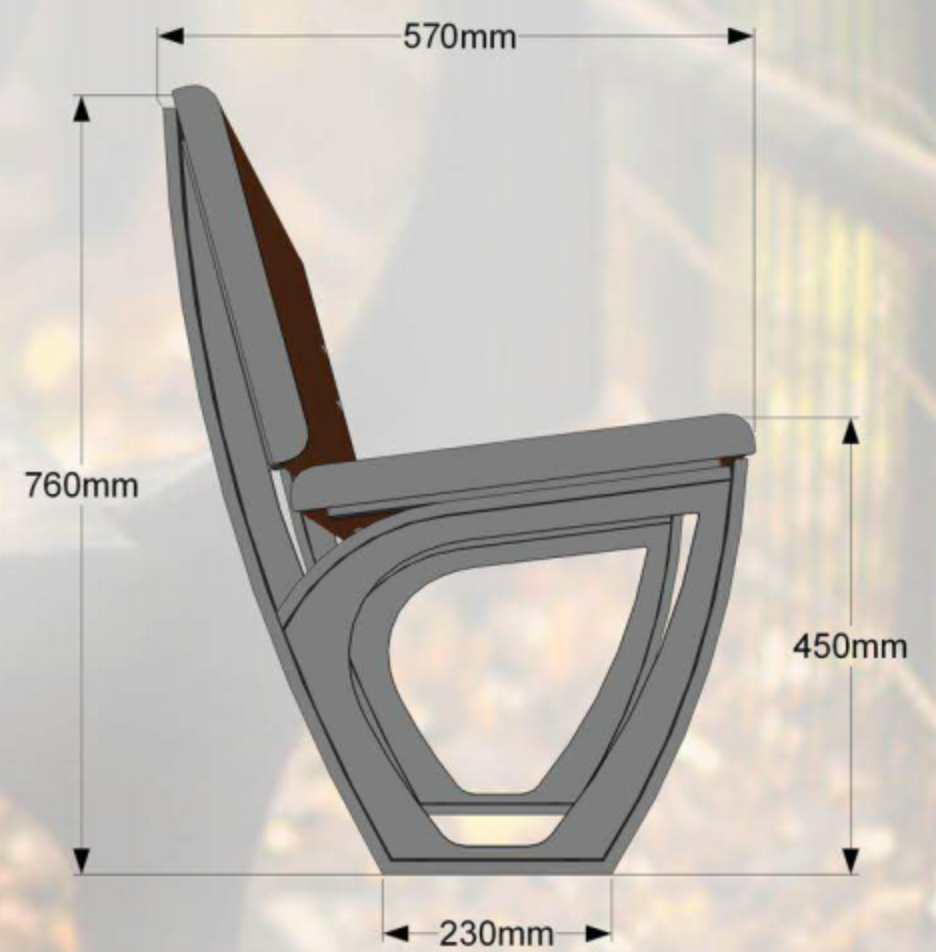

Parkā sols CLASSIC. Stabils un ērts. Visas sola metāla daļas ir cinkotas un pulverkrāsotas. To ir paredzēts novietot tādās atpūtas vietās kā: bērnu laukumos, pagalmos, parkos, u.c.

Specifikācija:

Metāls - cinkots un pulverkrāsots...