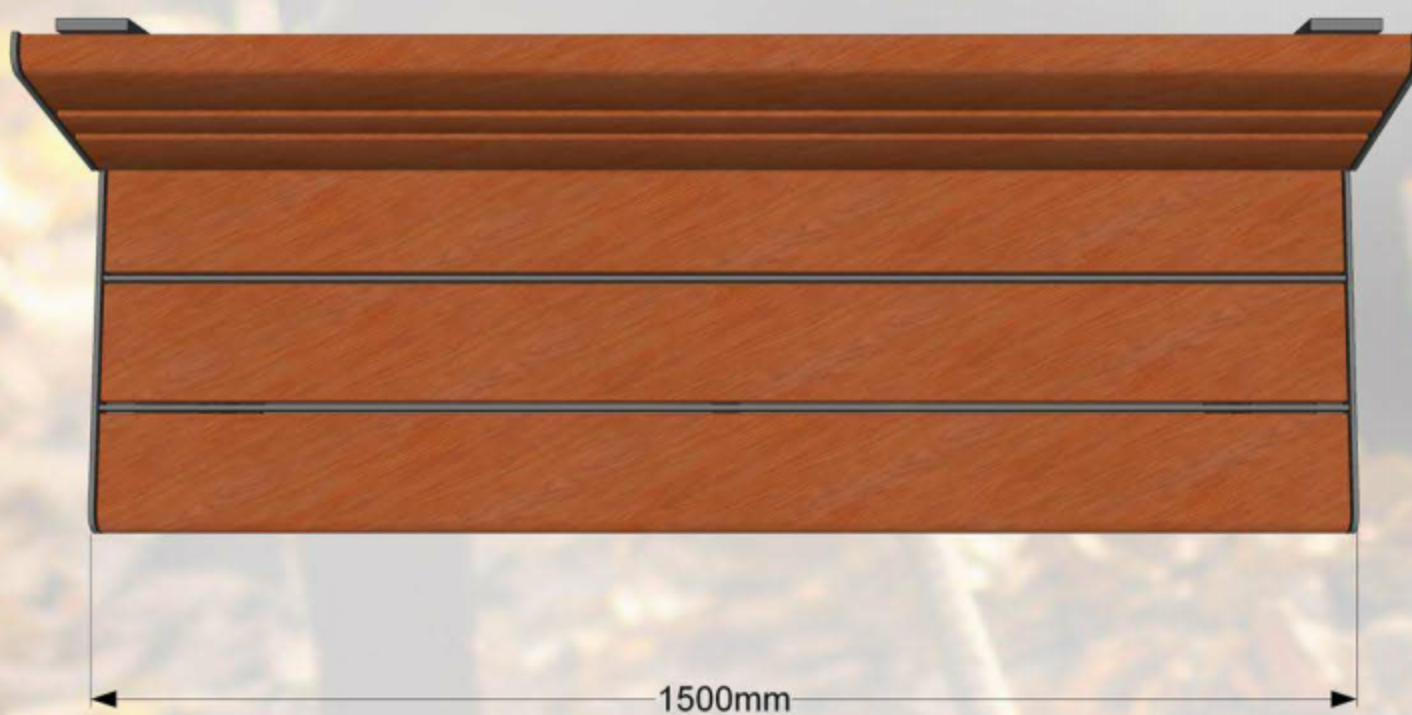

Parkā sols CLASSIC. Stabils un ērts. Visas sola metāla daļas ir cinkotas un pulverkrāsotas. To ir paredzēts novietot tādās atpūtas vietās kā: bērnu laukumos, pagalmos, parkos, u.c.

Specifikācija:

Metāls - cinkots un pulverkrāsots...

- iespējams pasūtīt metāla daļas krāsotas jeb kurā tonī pēc RAL toņu kataloga...
- iespējams pasūtīt metāla daļas tikai cinkotas...

Koks - sausi koka dēļi, kas piesūcināti ar tonētu koksnes aizsardzības līdzekli...