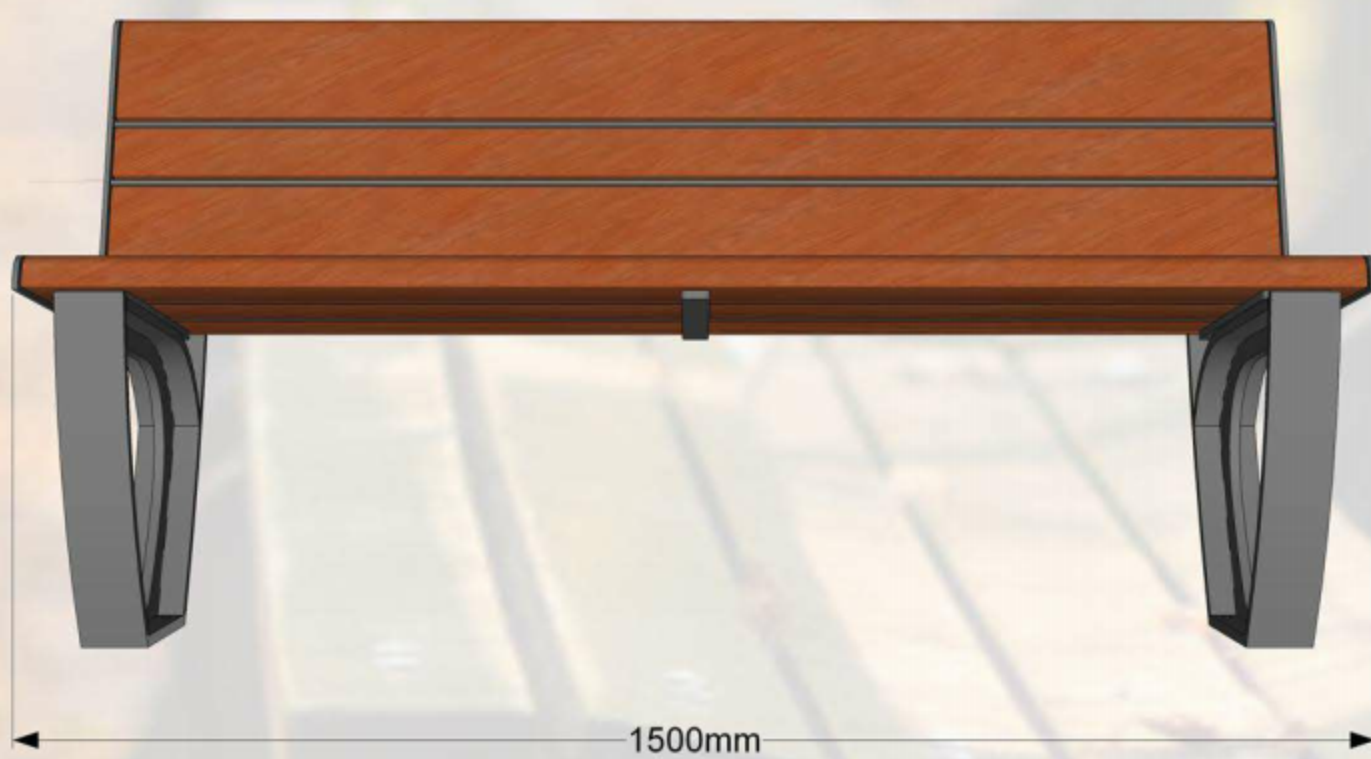

Parkā sols CLASSIC. Stabils un ērts. Visas sola metāla daļas ir cinkotas un pulverkrāsotas. To ir paredzēts novietot tādās atpūtas vietās kā: bērnu laukumos, pagalmos, parkos, u.c.

Specifikācija:

Metāls - cinkots un pulverkrāsots...