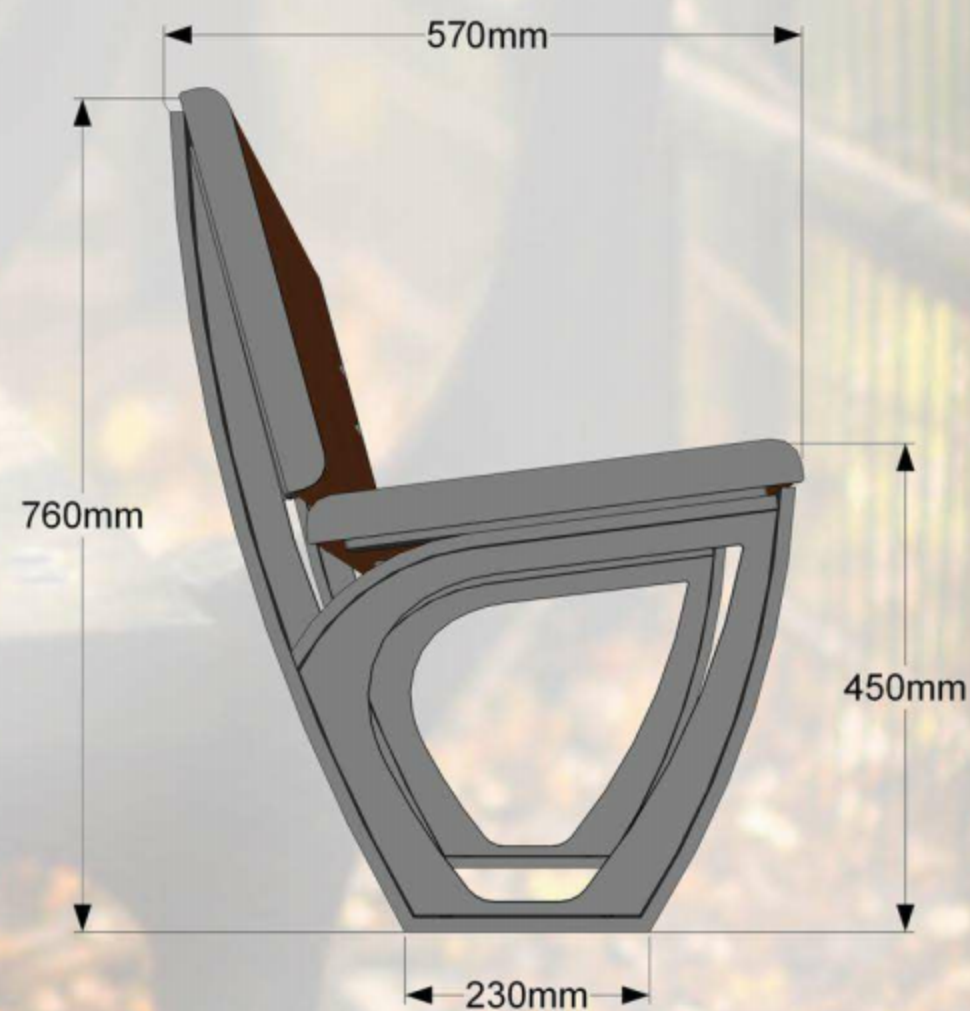

Parkā sols CLASSIC. Stabils un ērts. Visas sola metāla daļas ir cinkotas un pulverkrāsotas. To ir paredzēts novietot tādās atpūtas vietās kā: bērnu laukumos, pagalmos, parkos, u.c.

Specifikācija:

Metāls - cinkots un pulverkrāsots...